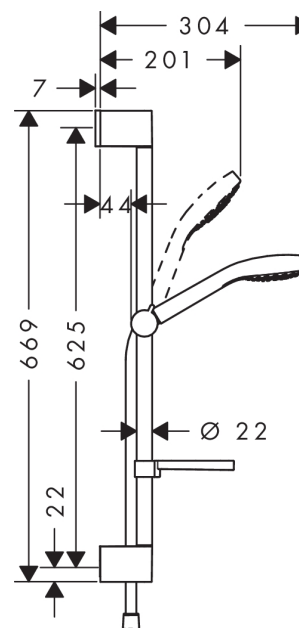

Croma Select E
Croma Select E Vario sprcha. sada 0,65m s mýdlenkou Casetta
 Povrchové úpravy: **bílá / chrom** Číslo položky: **26586400**

Popis

Vlastnosti

- druh proudu: Rain, IntenseRain, Turbo Rain
- pohodlné přepínání druhů proudu tlačítkem Select
- velikost sprchové hlavice: 110 mm
- jezdec s možností nastavení úhlu sklonu o 45°
- maximální průtok (při 0,3 MPa): 15 l/min
- chromované držáky na stěnu v umělé hmotě

Skládající se z

- Sprchová hadice Isiflex 1,60 m (#28276XXX)
- Croma Select E Vario ruční sprcha (#26812XXX)
- Unica'Croma wall bar 0.65 m (#26503XXX)
- Miska na mýdlo Casetta'E (#26519XXX)

Volitelné příslušenství

- Podložka pro vyrovnání obkladů (#97450XXX)

Technologie

Obrázek výrobku

Kótovaný výkres

Croma Select E
Croma Select E Vario sprch. sada 0,65m s mýdlenkou Casetta
Povrchové úpravy: **bílá / chrom** Číslo položky: **26586400**