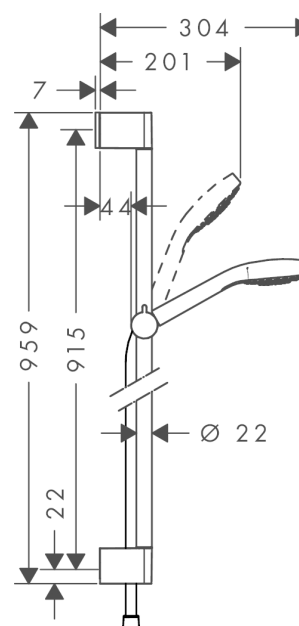

Croma Select E

Croma Select E Vario sprch. sada 0,90m

Povrchové úpravy: **bílá / chrom** Číslo položky: **26592400**

Popis

Vlastnosti

- druh proudu: Rain, IntenseRain, Turbo Rain
- pohodlné přepínání druhů proudu tlačítkem Select
- velikost sprchové hlavice: 110 mm
- jezdec s možností nastavení úhlu sklonu o 45°
- maximální průtok (při 0,3 MPa): 15 l/min
- chromované držáky na stěnu v umělé hmotě

Skládající se z

- Sprchová hadice Isiflex 1,60 m (#28276XXX)
- Croma Select E Vario ruční sprcha (#26812XXX)
- Unica' Croma wall bar 0.90 m without shower hose (#26506XXX)

Volitelné příslušenství

- Podložka pro vyrovnání obkladů (#97450XXX)

Technologie

Obrázek výrobku

Kótovaný výkres

Průtokový diagram

Spotřební hodnoty byly v praxi měřeny na příslušných armaturách (termostat/baterie/podomítkový ventil).

Croma Select E

Croma Select E Varío sprch. sada 0,90m

Povrchové úpravy: **bílá / chrom** Číslo položky: **26592400**

Příklad montáže