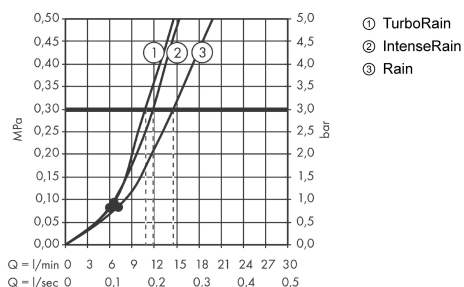

Croma Select E

Croma Select E Vario sprch. sada 0,90m

Povrchové úpravy: **bílá / chrom** Číslo položky: **26592400**

Popis

Vlastnosti

- druh proudu: Rain, IntenseRain, Turbo Rain
- pohodlné přepínání druhů proudu tlačítkem Select
- velikost sprchové hlavice: 110 mm
- jezdec s možností nastavení úhlu sklonu o 45°
- maximální průtok (při 0,3 MPa): 15 l/min
- chromované držáky na stěnu v umělé hmotě

Technologie

Obrázek výrobku

Kótovaný výkres

Průtokový diagram

Spotřební hodnoty byly v praxi měřeny na příslušných armaturách (termostat/baterie/podomítkový ventil).

Croma Select E

Croma Select E Varío sprch. sada 0,90m