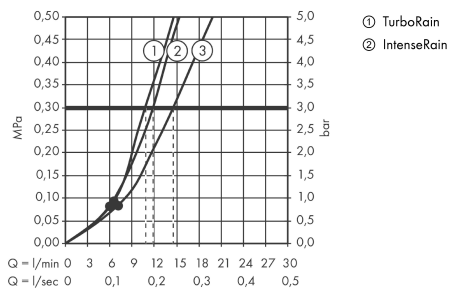

Croma Select E

Croma Select E Vario sprch. sada 0,65m

Povrchové úpravy: **bílá / chrom** Číslo položky: **26582400**

Popis

Vlastnosti

- druh proudu: Rain, IntenseRain, Turbo Rain
- pohodlné přepínání druhů proudu tlačítkem Select
- velikost sprchové hlavice: 110 mm
- úhel sklonu měnitelný o 90°, jezdec je vychýlitelný vlevo a vpravo a také nahoru a dolů
- maximální průtok (při 0,3 MPa): 15 l/min
- podložka pro vyrovnání obkladů (šedá)
- chromované držáky na stěnu v umělé hmotě

Technologie

Obrázek výrobku

Kótovaný výkres

Croma Select E

Croma Select E Vario sprch. sada 0,65m

Povrchové úpravy: bílá / chrom Číslo položky: 26582400

Průtokový diagram

Spotřební hodnoty byly v praxi měřeny na příslušných armaturách (termostat/baterie/podomítkový ventil).