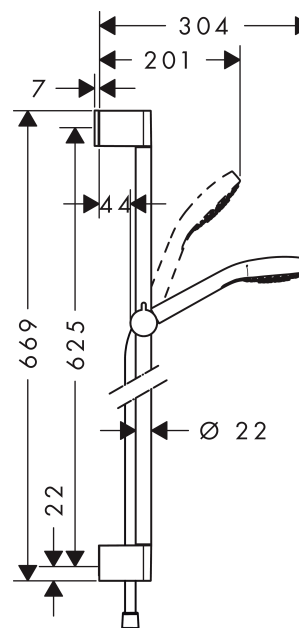

Croma Select E

Croma Select E Vario sprch. sada 0,65m

Povrchové úpravy: **bílá / chrom** Číslo položky: **26582400**

Popis

Vlastnosti

- druh proudu: Rain, IntenseRain, Turbo Rain
- pohodlné přepínání druhů proudu tlačítkem Select
- velikost sprchové hlavice: 110 mm
- úhel sklonu měnitelný o 90°, jezdec je vychýlitelný vlevo a vpravo a také nahoru a dolů
- maximální průtok (při 0,3 MPa): 15 l/min
- podložka pro vyrovnání obkladů (šedá)
- chromované držáky na stěnu v umělé hmotě

Skládající se z

- Sprchová hadice Isiflex 1,60 m (#28276XXX)
- Croma Select E Vario ruční sprcha (#26812XXX)
- Unica'Croma wall bar 0.65 m (#26503XXX)

Volitelné příslušenství

- Podložka pro vyrovnání obkladů (#97450XXX)

Technologie

Obrázek výrobku

Kótovaný výkres

Croma Select E

Croma Select E Vario sprch. sada 0,65m

Povrchové úpravy: bílá / chrom Číslo položky: 26582400

Průtokový diagram

Spotřební hodnoty byly v praxi měřeny na příslušných armaturách (termostat/baterie/podomítkový ventil).

Croma Select E

Croma Select E Varío sprch. sada 0,65m

Povrchové úpravy: bílá / chrom Číslo položky: 26582400

Příklad montáže