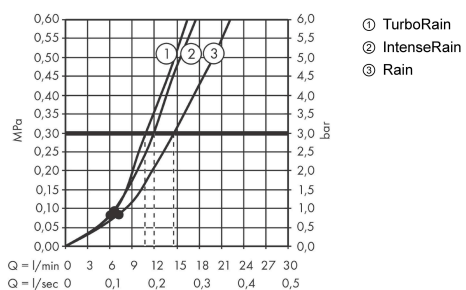

Průtokový diagram

Spotřební hodnoty byly v praxi měřeny na příslušných armaturách (termostat/baterie/podomítkový ventil).