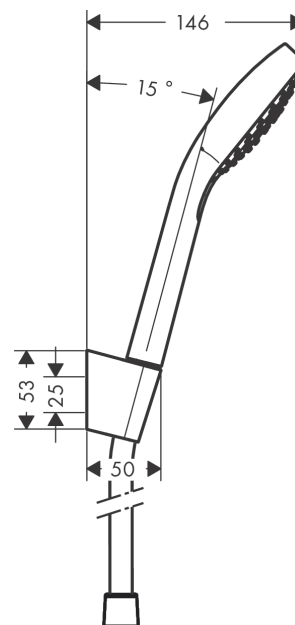

#### Vlastnosti

- obsahuje: ruční sprcha, sprchový držák, sprchová hadice
- velikost sprchového modulu: 110 mm
- druh proudu: Rain, IntenseRain, Turbo Rain
- pohodlné přepínání druhů proudu tlačítkem Select
- maximální průtok při 0,3 MPa: 15 l/min
- min. průtokový tlak: 1 bar
- součásti dodávky: sada se sprchovým držákem, těsnění se sítkem, upevňovací materiál, montážní návod

### Obrázek výrobku

### Kótovaný výkres