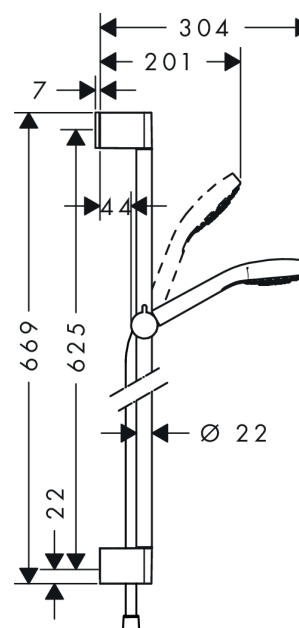

Croma Select E

Croma Select E Multi sprch. sada 0,65m

Povrchové úpravy: bílá / chrom Číslo položky: 26580400

Popis

Vlastnosti

- druh proudu: SoftRain, IntenseRain, masážní proud
- pohodlné přepínání druhů proudu tlačítkem Select
- velikost sprchové hlavice: 110 mm
- jezdec s možností nastavení úhlu sklonu o 45°
- maximální průtok (při 0,3 MPa): 16 l/min
- chromované držáky na stěnu v umělé hmotě

Skládající se z

- Sprchová hadice Isiflex 1,60 m (#28276XXX)
- Croma Select E Multi ruční sprcha (#26810XXX)
- Unica'Croma wall bar 0.65 m without shower hose (#26505XXX)

Volitelné příslušenství

- Podložka pro vyrovnání obkladů (#97450XXX)

Technologie

Obrázek výrobku

Kótovaný výkres

Průtokový diagram

Spotřební hodnoty byly v praxi měřeny na příslušných armaturách (termostat/baterie/ podomítkový ventil).

Croma Select E

Croma Select E Multi sprch. sada 0,65m

Povrchové úpravy: bílá / chrom Číslo položky: 26580400

Příklad montáže