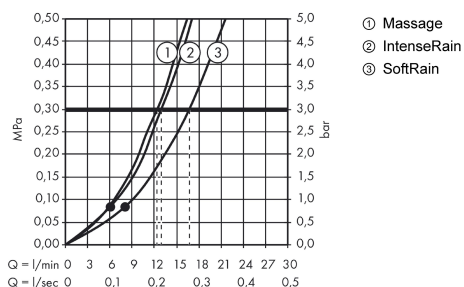

Croma Select E

Croma Select E Multi sprch. sada 0,65m

Povrchové úpravy: bílá / chrom Číslo položky: 26580400

Popis

Vlastnosti

- druh proudu: SoftRain, IntenseRain, masážní proud
- pohodlné přepínání druhů proudu tlačítkem Select
- velikost sprchové hlavice: 110 mm
- jezdec s možností nastavení úhlu sklonu o 45°
- maximální průtok (při 0,3 MPa): 16 l/min
- chromované držáky na stěnu v umělé hmotě

Technologie

Obrázek výrobku

Kótovaný výkres

Průtokový diagram

Spotřební hodnoty byly v praxi měřeny na příslušných armaturách (termostat/baterie/ podomítkový ventil).

Croma Select E

Croma Select E Multi sprch. sada 0,65m