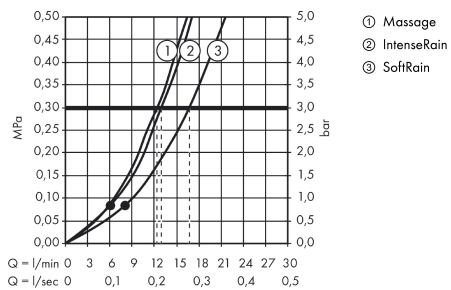

Croma Select E

Croma Select E Multi sprch. sada 0,90m

Povrchové úpravy: **bílá / chrom** Číslo položky: **26590400**

Popis

Vlastnosti

- druh proudu: SoftRain, IntenseRain, masážní proud
- pohodlné přepínání druhů proudu tlačítkem Select
- velikost sprchové hlavice: 110 mm
- úhel sklonu měnitelný o 90°, jezdec je vychýlitelný vlevo a vpravo a také nahoru a dolů
- maximální průtok (při 0,3 MPa): 16 l/min
- podložka pro vyrovnání obkladů (šedá)
- chromované držáky na stěnu v umělé hmotě

Technologie

Obrázek výrobku

Kótovaný výkres

Croma Select E

Croma Select E Multi sprch. sada 0,90m

Povrchové úpravy: bílá / chrom Číslo položky: 26590400

Průtokový diagram

Spotřební hodnoty byly v praxi měřeny na příslušných armaturách (termostat/baterie/podomítkový ventil).