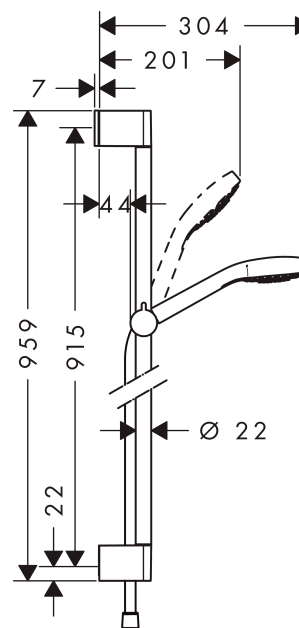

Croma Select E

Croma Select E Multi sprch. sada 0,90m

Povrchové úpravy: **bílá / chrom** Číslo položky: **26590400**

Popis

Vlastnosti

- druh proudu: SoftRain, IntenseRain, masážní proud
- pohodlné přepínání druhů proudu tlačítkem Select
- velikost sprchové hlavice: 110 mm
- úhel sklonu měnitelný o 90°, jezdec je vychýlitelný vlevo a vpravo a také nahoru a dolů
- maximální průtok (při 0,3 MPa): 16 l/min
- podložka pro vyrovnání obkladů (šedá)
- chromované držáky na stěnu v umělé hmotě

Skládající se z

- Sprchová hadice Isiflex 1,60 m (#28276XXX)
- Croma Select E Multi ruční sprcha (#26810XXX)
- Unica'Croma wall bar 0.90 m (#26504XXX)

Volitelné příslušenství

- Podložka pro vyrovnání obkladů (#97450XXX)

Technologie

Obrázek výrobku

Kótovaný výkres

Croma Select E

Croma Select E Multi sprch. sada 0,90m

Povrchové úpravy: bílá / chrom Číslo položky: 26590400

Průtokový diagram

Spotřební hodnoty byly v praxi měřeny na příslušných armaturách (termostat/baterie/podomítkový ventil).

Croma Select E

Croma Select E Multi sprch. sada 0,90m

Povrchové úpravy: bílá / chrom Číslo položky: 26590400

Příklad montáže