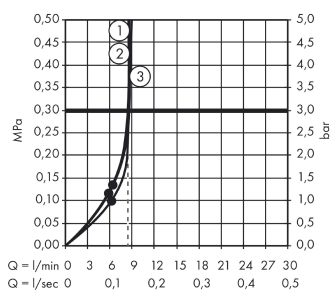

Croma Select E

Croma Select E Vario ruční sprcha EcoSmart 9l/min

Povrchové úpravy: **bílá / chrom** Číslo položky: **26813400**

Popis

Vlastnosti

- velikost sprchové hlavice: 110 mm
- pohodlné přepínání druhů proudu tlačítkem Select
- druh proudu: Rain, Turbo Rain, IntenseRain
- maximální průtok (při 0,3 MPa): 9 l/min
- vhodné pro průtokový ohřívač

Technologie

Obrázek výrobku

Kótovaný výkres

Průtokový diagram

Spotřební hodnoty byly v praxi měřeny na příslušných armaturách (termostat/baterie/podomítkový ventil).