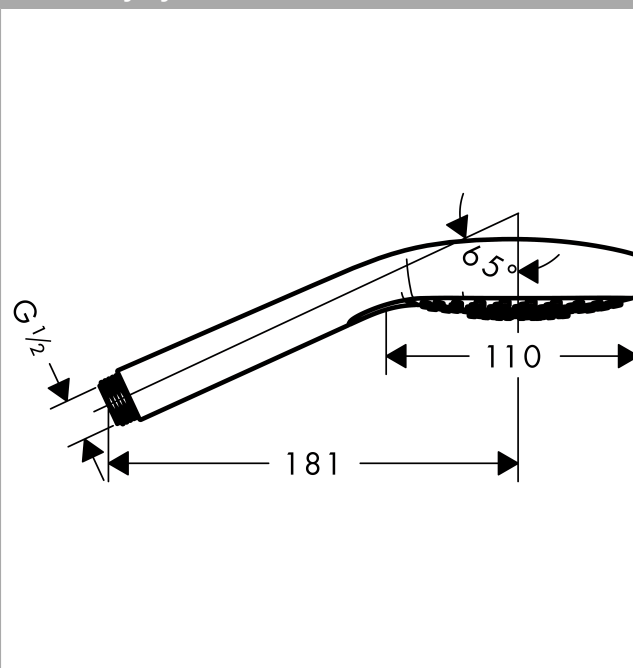

Croma Select E

Croma Select E Vario ruční sprcha EcoSmart 9l/min

Povrchové úpravy: **bílá / chrom** Číslo položky: **26813400**

Popis

Vlastnosti

- velikost sprchové hlavice: 110 mm
- pohodlné přepínání druhů proudu tlačítkem Select
- druh proudu: Rain, Turbo Rain, IntenseRain
- maximální průtok (při 0,3 MPa): 9 l/min
- vhodné pro průtokový ohřívač

Technologie

Obrázek výrobku

Kótovaný výkres

Průtokový diagram

Spotřební hodnoty byly v praxi měřeny na příslušných armaturách (termostat/baterie/podomítkový ventil).