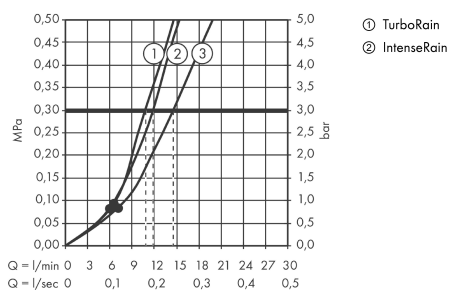

Průtokový diagram

Spotřební hodnoty byly v praxi měřeny na příslušných armaturách (termostat/baterie/podmítkový ventil).