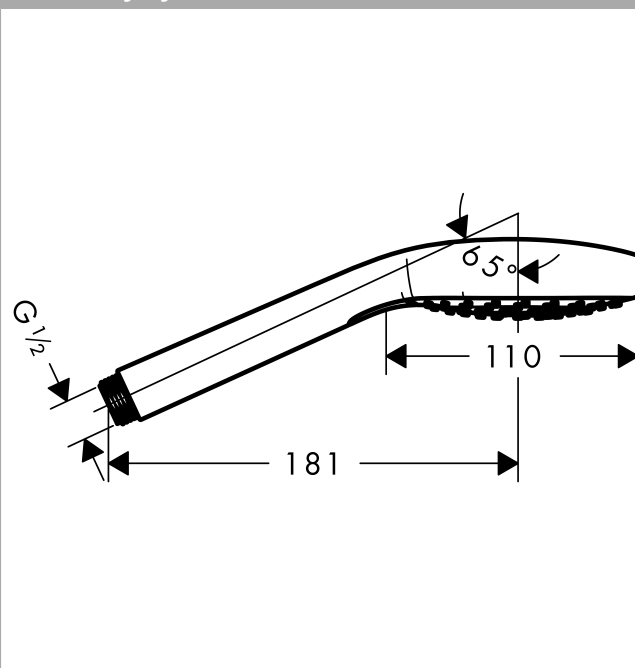

Kótovaný výkres