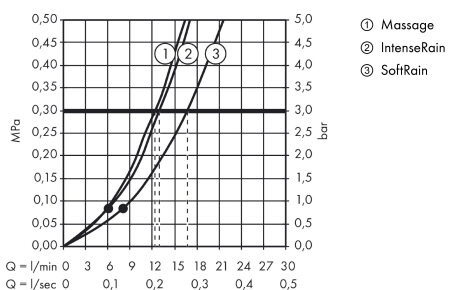

Croma Select E

Croma Select E Multi ruční sprcha

Povrchové úpravy: **bílá / chrom** Číslo položky: **26810400**

Popis

Vlastnosti

- velikost sprchové hlavice: 110 mm
- pohodlné přepínání druhů proudu tlačítkem Select
- druh proudu: SoftRain, IntenseRain, masážní proud
- maximální průtok (při 0,3 MPa): 16 l/min
- vhodné pro průtokový ohřívač

Technologie

Ocenění za design

Obrázek výrobku

Kótovaný výkres

Průtokový diagram

Spotřební hodnoty byly v praxi měřeny na příslušných armaturách (termostat/baterie/podomítkový ventil).