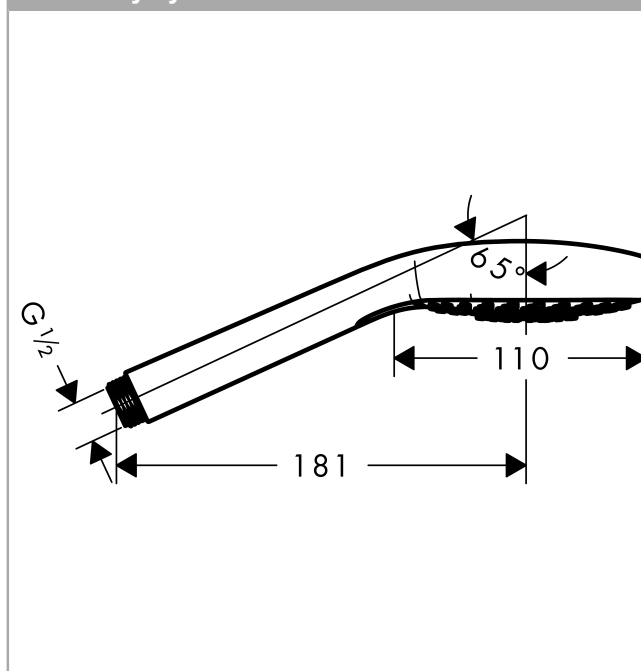

Croma Select E

Croma Select E Multi ruční sprcha

Povrchové úpravy: **bílá / chrom** Číslo položky: **26810400**

Popis

Vlastnosti

- velikost sprchové hlavice: 110 mm
- pohodlné přepínání druhů proudu tlačítkem Select
- druh proudu: SoftRain, IntenseRain, masážní proud
- maximální průtok (při 0,3 MPa): 16 l/min
- vhodné pro průtokový ohřívač

Technologie

Ocenění za design

Obrázek výrobku

Kótovaný výkres

Průtokový diagram

Spotřební hodnoty byly v praxi měřeny na příslušných armaturách (termostat/baterie/podomítkový ventil).