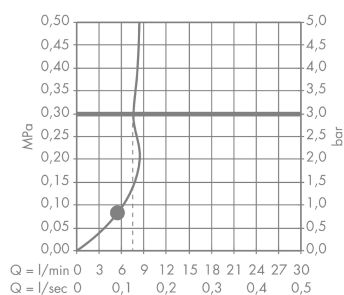

Technologie

Obrázek výrobku

Kótovaný výkres

Průtokový diagram

Spotřební hodnoty byly v praxi měřeny na příslušných armaturách (termostat/baterie/podomítkový ventil).

Croma Select E
Croma Select E 1jet EcoSmart 9l/min sprch.sada 0,90m
Povrchové úpravy: **bílá / chrom** Číslo položky: **26595400**