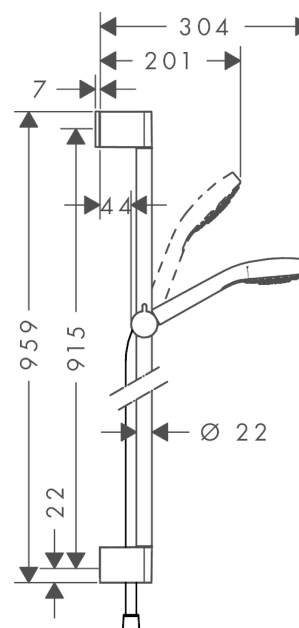

Croma Select E

Croma Select E 1jet EcoSmart 9l/min sprch.sada 0,90m

Povrchové úpravy: bílá / chrom Číslo položky: 26595400

Popis

Vlastnosti

- druh proudu: Rain
- pohodlné přepínání druhů proudu tlačítkem Select
- jezdec s možností nastavení úhlu sklonu o 45°
- maximální průtok (při 0,3 MPa): 9 l/min
- chromované držáky na stěnu v umělé hmotě

Skládající se z

- Sprchová hadice Isiflex 1,60 m (#28276XXX)
- Unica'Croma wall bar 0.90 m (#26504XXX)
- Croma Select E 1jet ruční sprcha EcoSmart 9l/min (#26815XXX)

Volitelné příslušenství

- Podložka pro vyrovnání obkladů (#97450XXX)

Technologie

Obrázek výrobku

Kótovaný výkres

Průtokový diagram

Spotřební hodnoty byly v praxi měřeny na příslušných armaturách (termostat/baterie/podomítkový ventil).

Croma Select E
Croma Select E 1jet EcoSmart 9l/min sprch.sada 0,90m
Povrchové úpravy: **bílá / chrom** Číslo položky: **26595400**