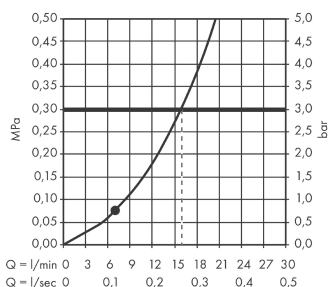

Technologie

Obrázek výrobku

Kótovaný výkres

Průtokový diagram

Spotřební hodnoty byly v praxi měřeny na příslušných armaturách (termostat/baterie/podomítkový ventil).

Croma Select E

Croma Select E 1jet sprch. sada 0,90m