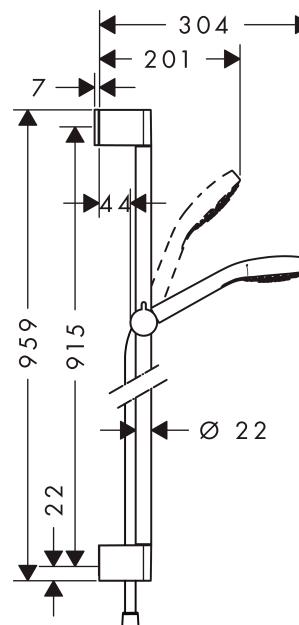

Croma Select E

Croma Select E 1jet sprch. sada 0,90m

Povrchové úpravy: **bílá / chrom** Číslo položky: **26594400**

Popis

Vlastnosti

- druh proudu: Rain
- velikost sprchové hlavice: 110 mm
- úhel sklonu měnitelný o 90°, jezdec je vychýlitelný vlevo a vpravo a také nahoru a dolů
- maximální průtok (při 0,3 MPa): 16 l/min
- podložka pro vyrovnání obkladů (šedá)
- chromované držáky na stěnu v umělé hmotě

Skládající se z

- Sprchová hadice Isiflex 1,60 m (#28276XXX)
- Croma Select E 1jet ruční sprcha (#26814XXX)
- Unica'Croma wall bar 0.90 m (#26504XXX)

Volitelné příslušenství

- Podložka pro vyrovnání obkladů (#97450XXX)

Technologie

Obrázek výrobku

Kótovaný výkres

Průtokový diagram

Spotřební hodnoty byly v praxi měřeny na příslušných armaturách (termostat/baterie/podomítkový ventil).

Croma Select E

Croma Select E 1jet sprch. sada 0,90m

Povrchové úpravy: bílá / chrom Číslo položky: 26594400

Příklad montáže