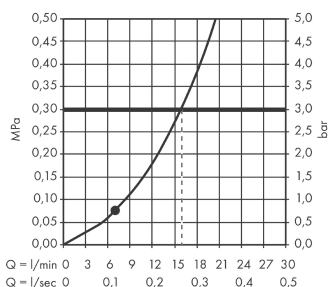

Technologie

Obrázek výrobku

Kótovaný výkres

Průtokový diagram

Spotřební hodnoty byly v praxi měřeny na příslušných armaturách (termostat/baterie/podmítkový ventil).

Croma Select E

Croma Select E 1jet sprch. sada 0,65m