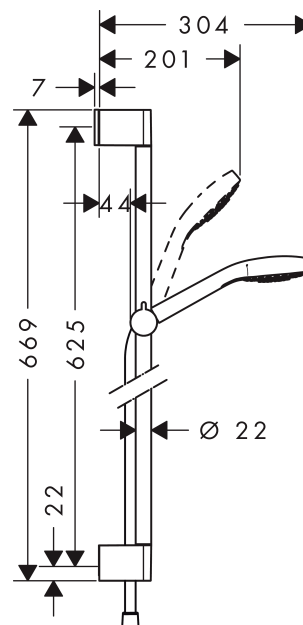

Croma Select E

Croma Select E 1jet sprch. sada 0,65m

Povrchové úpravy: **bílá / chrom** Číslo položky: **26584400**

Popis

Vlastnosti

- druh proudu: Rain
- velikost sprchové hlavice: 110 mm
- úhel sklonu měnitelný o 90°, jezdec je vychýlitelný vlevo a vpravo a také nahoru a dolů
- maximální průtok (při 0,3 MPa): 16 l/min
- podložka pro vyrovnání obkladů (šedá)
- chromované držáky na stěnu v umělé hmotě

Skládající se z

- Sprchová hadice Isiflex 1,60 m (#28276XXX)
- Croma Select E 1jet ruční sprcha (#26814XXX)
- Unica'Croma wall bar 0.65 m (#26503XXX)

Volitelné příslušenství

- Podložka pro vyrovnání obkladů (#97450XXX)

Technologie

Obrázek výrobku

Kótovaný výkres

Průtokový diagram

Spotřební hodnoty byly v praxi měřeny na příslušných armaturách (termostat/baterie/podmítkový ventil).

Croma Select E

Croma Select E 1jet sprch. sada 0,65m

Povrchové úpravy: bílá / chrom Číslo položky: 26584400

Příklad montáže