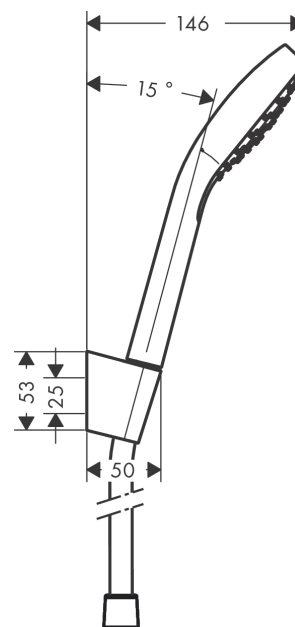

#### Vlastnosti

- zahrnuje: ruční sprcha, sprchový držák, sprchová hadice
- velikost sprchového modulu: 110 mm
- obsahuje podpěry
- typ proudu: Rain
- maximální průtokové množství při 3 barech: 16 l/min
- minimální průtokový tlak: 1 bar
- otočná koncovka zabraňuje zamotání hadice
- sprchová hadice s kónickou matkou na obou koncích
- Sprchový držák z plastu
- upevnění na stěnu: upevnění šroubem
- oplachovatelné sítkové těsnění

### Obrázek výrobku

### Kótovaný výkres

### Průtokový diagram

Spotřební hodnoty byly v praxi měřeny na příslušných armaturách (termostat/baterie/podomítkový ventil).