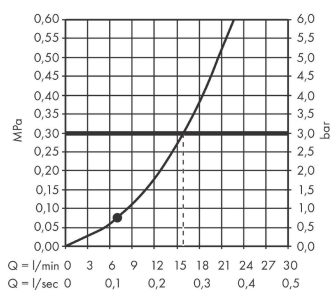

Průtokový diagram

Spotřební hodnoty byly v praxi měřeny na příslušných armaturách (termostat/baterie/podomítkový ventil).