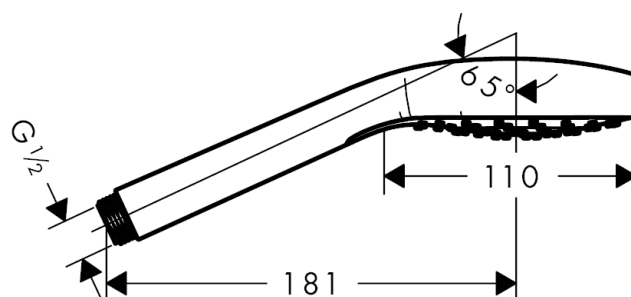

Kótovaný výkres