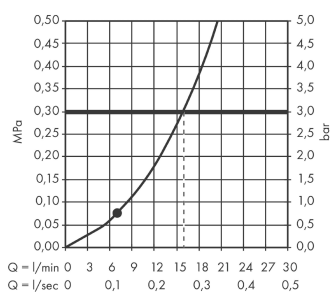

Průtokový diagram

Spotřební hodnoty byly v praxi měřeny na příslušných armaturách (termostat/baterie/podomítkový ventil).