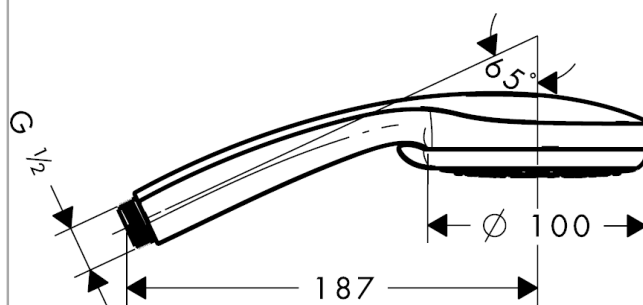

Croma 100

Ruční sprcha Croma 100 Vario

Povrchové úpravy: **chrom** Číslo položky: **28535000**

Popis

Vlastnosti

- velikost sprchové hlavice: 100 mm
- přepínání druhů proudu otočným kotoučem vodních paprsků
- druh proudu: Rain, normální proud, proud pro smývání šamponu, masážní proud
- maximální průtok (při 0,3 MPa): 18 l/min
- vhodné pro průtokový ohřivač

Technologie

Obrázek výrobku

Kótovaný výkres

Průtokový diagram

Q = l/min 0 3 6 9 12 15 18 21 24 27 30
Q = l/sec 0 0,1 0,2 0,3 0,4 0,5

Spotřební hodnoty byly v praxi měřeny na příslušných armaturách (termostat/baterie/podomítkový ventil).