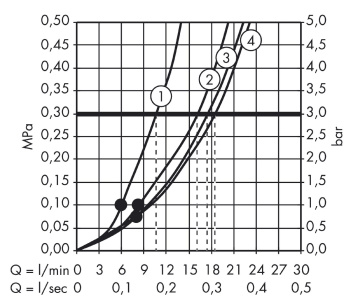

Croma 100

Ruční sprcha Croma 100 Vario

Povrchové úpravy: **chrom** Číslo položky: **28535000**

Popis

Vlastnosti

- velikost sprchové hlavice: 100 mm
- přepínání druhů proudu otočným kotoučem vodních paprsků
- druh proudu: Rain, normální proud, proud pro smývání šamponu, masážní proud
- maximální průtok (při 0,3 MPa): 18 l/min
- vhodné pro průtokový ohřivač

Technologie

Obrázek výrobku

Kótovaný výkres

Průtokový diagram

Q = l/min 0 3 6 9 12 15 18 21 24 27 30
Q = l/sec 0 0,1 0,2 0,3 0,4 0,5

Spotřební hodnoty byly v praxi měřeny na příslušných armaturách (termostat/baterie/podomítkový ventil).