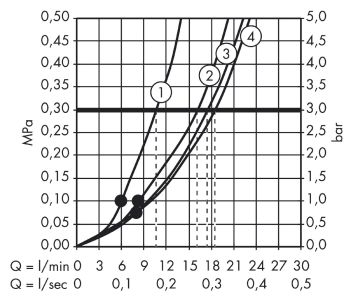

### Obrázek výrobku

### Kótovaný výkres

### Průtokový diagram

Spotřební hodnoty byly v praxi měřeny na příslušných armaturách (termostat/baterie/podmítkový ventil).