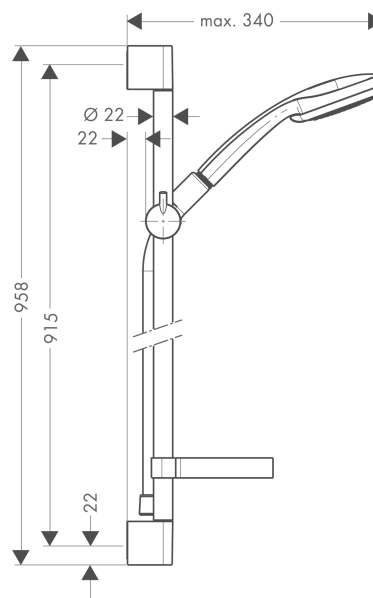

Croma 100

Sada ruční sprchy Croma 100 Vario / nástěnné tyče Unica'C 0,90 m

Povrchové úpravy: **chrom** Číslo položky: **27771000**

Popis

Vlastnosti

- druh proudu: Rain, proud pro smývání šamponu, normální proud, masážní proud
- přepínání druhů proudu otočným kotoučem vodních paprsků
- velikost sprchové hlavice: 100 mm
- úhel sklonu měnitelný o 90°, jezdec je vychýlitelný vlevo a vpravo a také nahoru a dolů
- maximální průtok (při 0,3 MPa): 18 l/min
- chromované držáky na stěnu v umělé hmotě

Skládající se z

- Ruční sprcha Croma 100 Vario (#28535XXX)
- Nástěnná tyč Unica'C 0,90 m (#27610XXX)
- Sprchová hadice Isiflex 1,60 m (#28276XXX)
- Miska na mýdlo Casetta'C (#28678XXX)

Volitelné příslušenství

- Podložka pro vyrovnání obkladů (#97450XXX)

Technologie

Obrázek výrobku

Kótovaný výkres