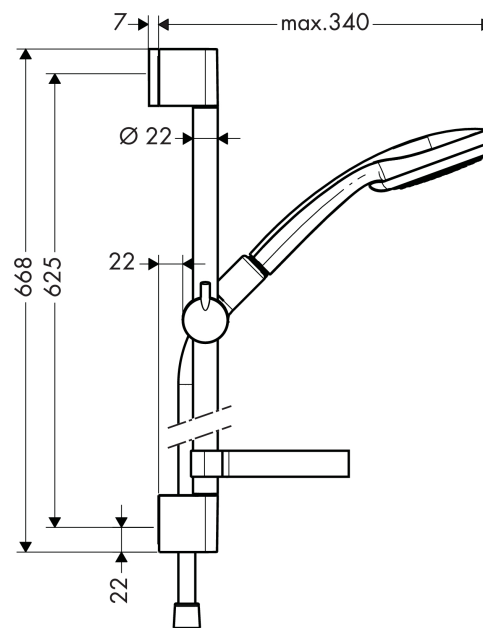

Croma 100

Sada ruční sprchy Croma 100 Vario / nástěnné tyče Unica'C 0,65 m

Povrchové úpravy: **chrom** Číslo položky: **27772000**

Popis

Vlastnosti

- druh proudu: Rain, proud pro smývání šamponu, normální proud, masážní proud
- přepínání druhů proudu otočným kotoučem vodních paprsků
- velikost sprchové hlavice: 100 mm
- úhel sklonu měnitelný o 90°, jezdec je vychýlitelný vlevo a vpravo a také nahoru a dolů
- maximální průtok (při 0,3 MPa): 18 l/min
- chromované držáky na stěnu v umělé hmotě

Skládající se z

- Ruční sprcha Croma 100 Vario (#28535XXX)
- Nástěnná tyč Unica'C 0,65 m (#27611XXX)
- Sprchová hadice Isiflex 1,60 m (#28276XXX)
- Miska na mýdlo Casetta'C (#28678XXX)

Volitelné příslušenství

- Podložka pro vyrovnání obkladů (#97450XXX)

Technologie

Obrázek výrobku

Kótovaný výkres

Croma 100

Sada ruční sprchy Croma 100 Vario / nástěnné tyče Unica'C 0,65 m

Povrchové úpravy: **chrom** Číslo položky: **27772000**

Průtokový diagram

Spotřební hodnoty byly v praxi měřeny na příslušných armaturách (termostat/baterie/podmítkový ventil).

Croma 100

Sada ruční sprchy Croma 100 Vario / nástěnné tyče Unica'C 0,65 m

Povrchové úpravy: **chrom** Číslo položky: **27772000**