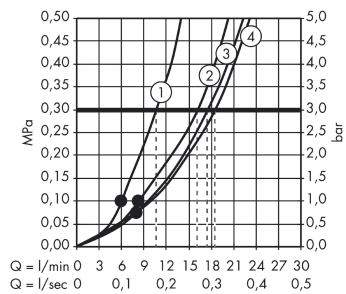

Croma 100

Sada ruční sprchy Croma 100 Vario / nástěnné tyče Unica'C 0,65 m

Povrchové úpravy: **chrom** Číslo položky: **27772000**

Průtokový diagram

Spotřební hodnoty byly v praxi měřeny na příslušných armaturách (termostat/baterie/podmítkový ventil).