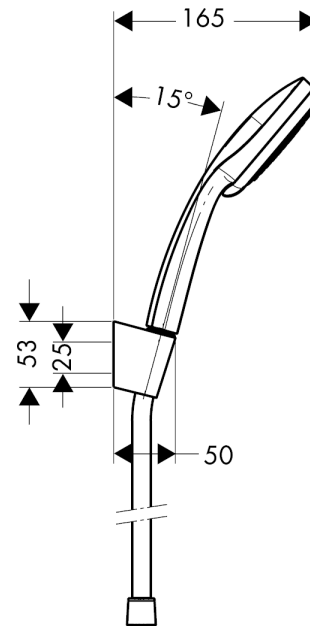

#### Vlastnosti

- obsahuje: ruční sprcha, sprchový držák, sprchová hadice
- velikost sprchového modulu: 100 mm
- druh proudu: Rain, normální proud, proud pro smývání šamponu, masážní proud
- přepínání druhů proudu otočením koncovky
- maximální průtok při 0,3 MPa: 18 l/min
- držáky na stěnu v plastu
- součásti dodávky: sada se sprchovým držákem, těsnění se sítkem, upevňovací materiál, montážní návod

### Obrázek výrobku

### Kótovaný výkres

### Průtokový diagram

Spotřební hodnoty byly v praxi měřeny na příslušných armaturách (termostat/baterie/podomítkový ventil).