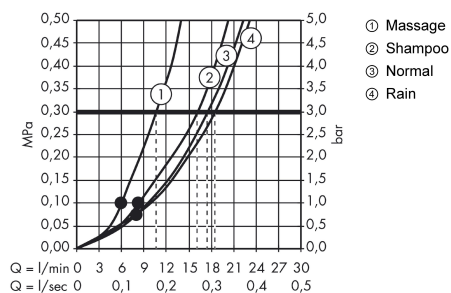

Průtokový diagram

Spotřební hodnoty byly v praxi měřeny na příslušných armaturách (termostat/baterie/podomítkový ventil).