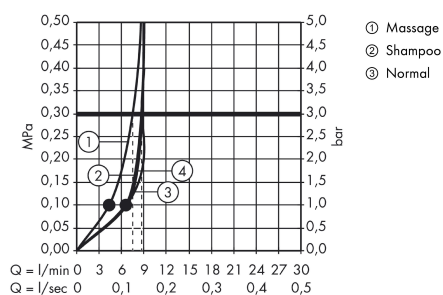

Croma 100

Ruční sprcha Croma 100 Vario EcoSmart 9 l/min

Povrchové úpravy: **chrom** Číslo položky: **28537000**

Popis

Vlastnosti

- velikost sprchové hlavice: 100 mm
- přepínání druhů proudu otočným kotoučem vodních paprsků
- druh proudu: Rain, proud pro smývání šamponu, normální proud, masážní proud
- maximální průtok (při 0,3 MPa): 9 l/min
- vhodné pro průtokový ohřivač

Technologie

Obrázek výrobku

Kótovaný výkres

Průtokový diagram

Spotřební hodnoty byly v praxi měřeny na příslušných armaturách (termostat/baterie/podmítkový ventil).