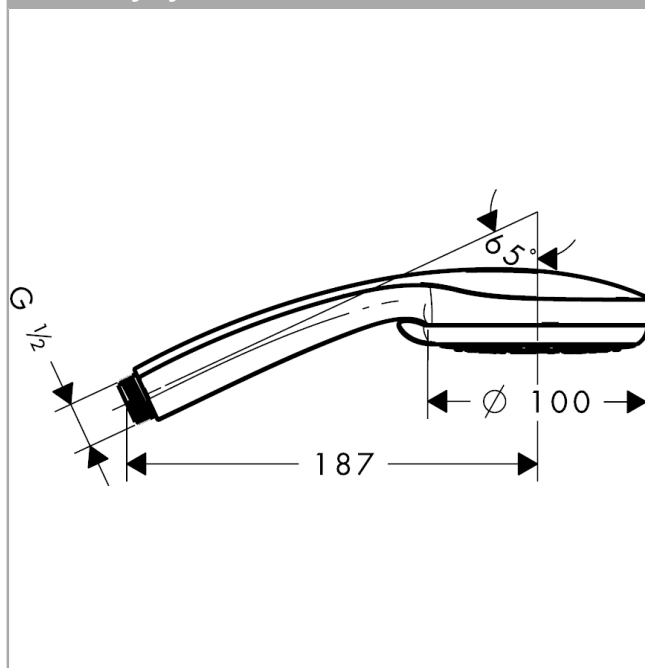

Croma 100

Ruční sprcha Croma 100 Vario EcoSmart 9 l/min

Povrchové úpravy: **chrom** Číslo položky: **28537000**

Popis

Vlastnosti

- velikost sprchové hlavice: 100 mm
- přepínání druhů proudu otočným kotoučem vodních paprsků
- druh proudu: Rain, proud pro smývání šamponu, normální proud, masážní proud
- maximální průtok (při 0,3 MPa): 9 l/min
- vhodné pro průtokový ohřivač

Technologie

Obrázek výrobku

Kótovaný výkres

Průtokový diagram

Spotřební hodnoty byly v praxi měřeny na příslušných armaturách (termostat/baterie/podmítkový ventil).