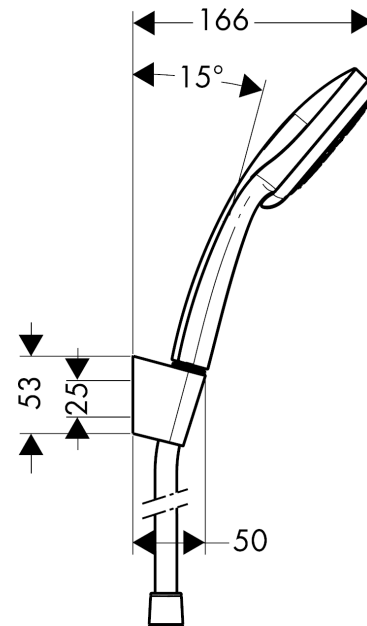

#### Vlastnosti

- obsahuje: ruční sprcha, sprchový držák, sprchová hadice
- velikost sprchového modulu: 100 mm
- druh proudu: MonoRain, masážní proud, Rain
- přepínání druhů proudu otočením koncovky
- maximální průtok při 0,3 MPa: 19 l/min
- držáky na stěnu v plastu
- součástí dodávky: sada se sprchovým držákem, těsnění se sítkem, upevňovací materiál, montážní návod

### Obrázek výrobku

### Kótovaný výkres

### Průtokový diagram

Spotřební hodnoty byly v praxi měřeny na příslušných armaturách (termostat/baterie/podomítkový ventil).