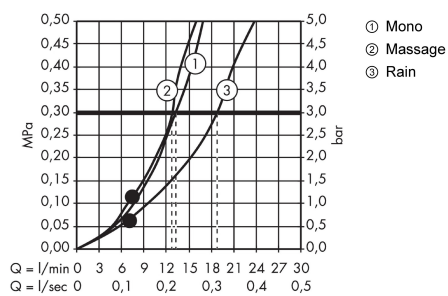

Průtokový diagram

Spotřební hodnoty byly v praxi měřeny na příslušných armaturách (termostat/baterie/podomítkový ventil).