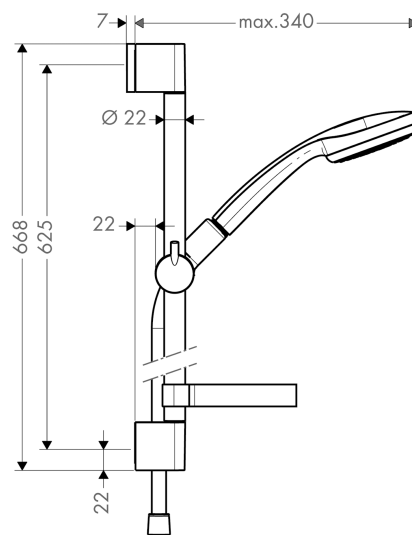

Croma 100

Sada ruční sprchy Croma 100 1jet / nástěnná tyč Unica'C 0,65 m

Povrchové úpravy: **chrom** Číslo položky: **27717000**

Popis

Vlastnosti

- druh proudu: Rain
- velikost sprchové hlavice: 100 mm
- úhel sklonu měnitelný o 90°, jezdec je vychýlitelný vlevo a vpravo a také nahoru a dolů
- maximální průtok (při 0,3 MPa): 16 l/min
- chromované držáky na stěnu v umělé hmotě

Skládající se z

- Ruční sprcha Croma 100 1jet (#28580XXX)
- Nástěnná tyč Unica'C 0,65 m (#27611XXX)
- Sprchová hadice Isiflex 1,60 m (#28276XXX)
- Miska na mýdlo Casetta'C (#28678XXX)

Volitelné příslušenství

- Podložka pro vyrovnání obkladů (#97450XXX)

Obrázek výrobku

Kótovaný výkres