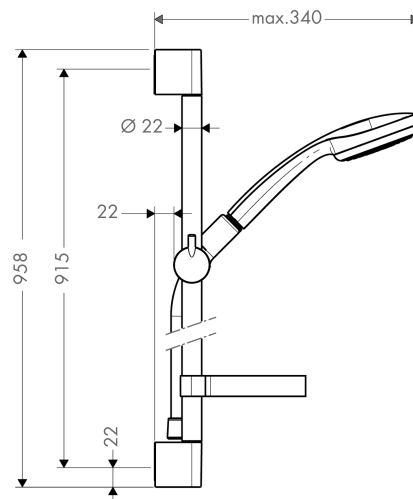

Croma 100

Sada ruční sprchy Croma 100 1jet / nástěnná tyč Unica'C 0,90 m

Povrchové úpravy: **chrom** Číslo položky: **27724000**

Popis

Vlastnosti

- druh proudu: Rain
- velikost sprchové hlavice: 100 mm
- úhel sklonu měnitelný o 90°, jezdec je vychýlitelný vlevo a vpravo a také nahoru a dolů
- maximální průtok (při 0,3 MPa): 16 l/min
- chromované držáky na stěnu v umělé hmotě

Skládající se z

- Ruční sprcha Croma 100 1jet (#28580XXX)
- Nástěnná tyč Unica'C 0,90 m (#27610XXX)
- Sprchová hadice Isiflex 1,60 m (#28276XXX)
- Miska na mýdlo Casetta'C (#28678XXX)

Volitelné příslušenství

- Podložka pro vyrovnání obkladů (#97450XXX)

Technologie

Obrázek výrobku

Kótovaný výkres