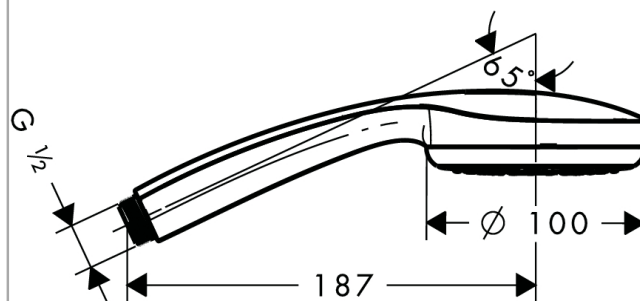

Kótovaný výkres