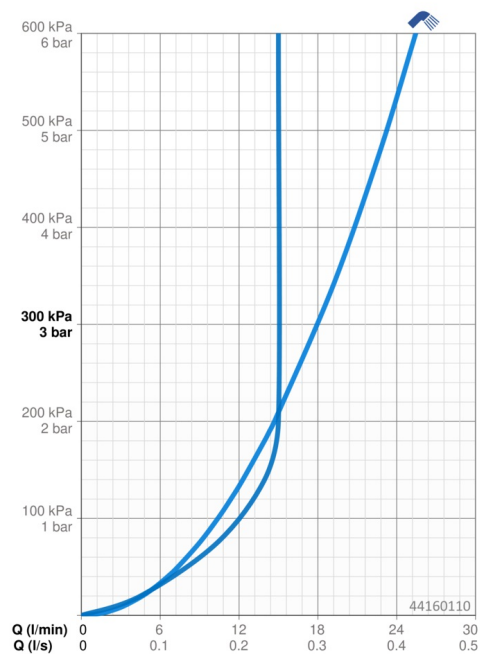

Technické údaje

Vlastnosti průtoku

Průtokové množství při 3 bar	18.0 l/min
Průtokové množství při 3 bar (s regulátorem průtoku)	15.0 l/min

Technické vlastnosti

Velikost DN (jmenovitý rozměr)	DN15
Zdroj teplé vody	max. +65°C
Pracovní tlak	0.5-5 bar
Velikost přípojky	G1/2
Délka/výška	625 mm
Materiál	Kompozit

Předpisy

Norma EN	EN 1112, EN 1113