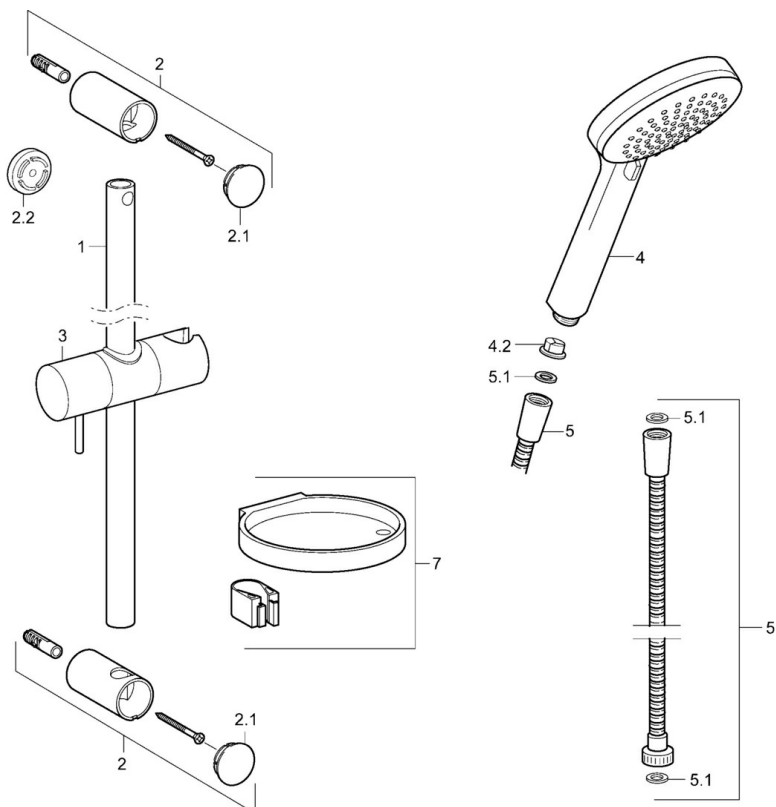

EAN: 4015474238848
static.hansa.com/44160110

- Řešení pro sprchy
- Montáž na zeď
- Chrom
- Ruční sprcha, Sprchová tyč, Sprchová tyč s nastavitelnou roztečí úchytů, Mýdelník, Sprchová hadice (1750 mm), Technologie proti usazeninám (snadno se čistí)
- Normální - Rovnoměrný a jemný proud vody
- Filtr(y) na nečistoty
- Flexibilní délka / Lze zkrátit
- Laminární proud
- 1 proud

Technické údaje

Vlastnosti průtoku

Průtokové množství při 3 bar	18.0 l/min
Průtokové množství při 3 bar (s regulátorem průtoku)	15.0 l/min

Technické vlastnosti

Velikost DN (jmenovitý rozměr)	DN15
Zdroj teplé vody	max. +65°C
Pracovní tlak	0.5-5 bar
Velikost přípojky	G1/2
Délka/výška	625 mm
Materiál	Kompozit

Předpisy

Norma EN	EN 1112, EN 1113
----------	-------------------------

Náhradní díly

SP44160110

Název	Kód
2 Držák	59913743
2.1 Krytka	59913744
2.2 Distanční pouzdro, 5 mm	59913742
3 Jezdec sprchy	59913755
4 Ruční sprcha, d 100 mm Ukončeno	44310100
4.2 Filtr	59906859
5 Sprchová hadice, L=1750	44120300
5.1 Těsnicí kroužek, d 21x12x2	59912304
7 Mýdelník	59913745
7 Držák	59913983