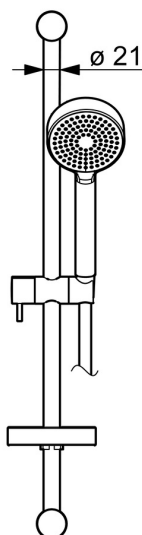

EAN: 4015474238848
static.hansa.com/44160110

- Řešení pro sprchy
- Montáž na zeď
- Chrom
- Ruční sprcha, Sprchová tyč, Sprchová tyč s nastavitelnou roztečí úchytů, Mýdelník, Sprchová hadice (1750 mm), Technologie proti usazeninám (snadno se čistí)
- Normální - Rovnoměrný a jemný proud vody
- Filtr(y) na nečistoty
- Flexibilní délka / Lze zkrátit
- Laminární proud
- 1 proud

Technické údaje

Vlastnosti průtoku

Průtokové množství při 3 bar	18.0 l/min
Průtokové množství při 3 bar (s regulátorem průtoku)	15.0 l/min

Technické vlastnosti

Velikost DN (jmenovitý rozměr)	DN15
Zdroj teplé vody	max. +65°C
Pracovní tlak	0.5-5 bar
Velikost přípojky	G1/2
Délka/výška	625 mm
Materiál	Kompozit

Předpisy

Norma EN	EN 1112, EN 1113
----------	-------------------------

Náhradní díly

SP44160110

Název	Kód
2 Držák	59913743
2.1 Krytka	59913744
2.2 Distanční pouzdro, 5 mm	59913742
3 Jezdec sprchy	59913755
4 Ruční sprcha, d 100 mm Ukončeno	44310100
4.2 Filtr	59906859
5 Sprchová hadice, L=1750	44120300
5.1 Těsnicí kroužek, d 21x12x2	59912304
7 Mýdelník	59913745
7 Držák	59913983