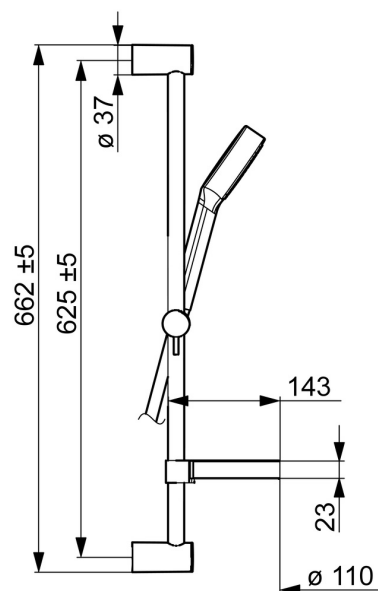

EAN: 4015474238848
static.hansa.com/44160110

- Řešení pro sprchy
- Montáž na zeď
- Chrom
- Ruční sprcha, Sprchová tyč, Sprchová tyč s nastavitelnou roztečí úchytů, Mýdelník, Sprchová hadice (1750 mm), Technologie proti usazeninám (snadno se čistí)
- Normální - Rovnoměrný a jemný proud vody
- Filtr(y) na nečistoty
- Flexibilní délka / Lze zkrátit
- Laminární proud
- 1 proud

Technické údaje

Vlastnosti průtoku

Průtokové množství při 3 bar	18.0 l/min
Průtokové množství při 3 bar (s regulátorem průtoku)	15.0 l/min

Technické vlastnosti

Velikost DN (jmenovitý rozměr)	DN15
Zdroj teplé vody	max. +65°C
Pracovní tlak	0.5-5 bar
Velikost přípojky	G1/2
Délka/výška	625 mm
Materiál	Kompozit

Předpisy

Norma EN	EN 1112, EN 1113
----------	-------------------------

Náhradní díly

SP44160110

Název	Kód
2 Držák	59913743
2.1 Krytka	59913744
2.2 Distanční pouzdro, 5 mm	59913742
3 Jezdec sprchy	59913755
4 Ruční sprcha, d 100 mm Ukončeno	44310100
4.2 Filtr	59906859
5 Sprchová hadice, L=1750	44120300
5.1 Těsnicí kroužek, d 21x12x2	59912304
7 Mýdelník	59913745
7 Držák	59913983