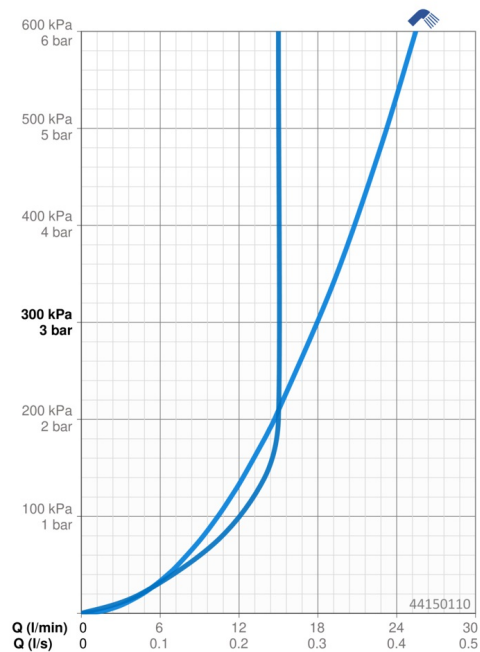

Technické údaje

Vlastnosti průtoku

Průtokové množství při 3 bar	18.0 l/min
Průtokové množství při 3 bar (s regulátorem průtoku)	15.0 l/min

Technické vlastnosti

Zdroj teplé vody	max. +65°C
Pracovní tlak	0.5-5 bar
Velikost přípojky	G1/2
Délka/výška	915 mm

Předpisy

Norma EN	EN 1112, EN 1113