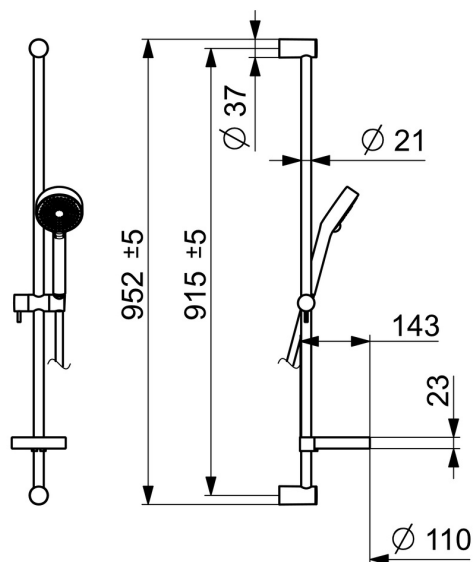

EAN: 4015474238800
static.hansa.com/44150110

- Řešení pro sprchy
- Montáž na zeď
- Chrom
- Ruční sprcha, Sprchová tyč, Sprchová tyč s nastavitelnou roztečí úchytů, Mýdelník, Sprchová hadice (1750 mm), Technologie proti usazeninám (snadno se čistí)
- Normální - Rovnoměrný a jemný proud vody
- Filtr(y) na nečistoty
- Flexibilní délka / Lze zkrátit
- Laminární proud
- 1 proud

Technické údaje

Vlastnosti průtoku

| | |
|--|-------------------|
| Průtokové množství při 3 bar | 18.0 l/min |
| Průtokové množství při 3 bar (s regulátorem průtoku) | 15.0 l/min |

Technické vlastnosti

| | |
|-------------------|-------------------|
| Zdroj teplé vody | max. +65°C |
| Pracovní tlak | 0.5-5 bar |
| Velikost přípojky | G1/2 |
| Délka/výška | 915 mm |

Předpisy

| | |
|----------|-------------------------|
| Norma EN | EN 1112, EN 1113 |
|----------|-------------------------|

Náhradní díly

SP44150110

| | Název | Kód |
|------|----------------------------|----------|
| 01 | Držák | 59913743 |
| 01.1 | Krytka | 59913744 |
| 02 | Distanční pouzdro, 5 mm | 59913742 |
| 03 | Jezdec sprchy | 59913755 |
| 04 | Filtr | 59906859 |
| 05 | Těsnicí kroužek, d 21x12x2 | 59912304 |
| 06 | Mýdelník | 59913745 |
| 07 | Držák | 59913983 |