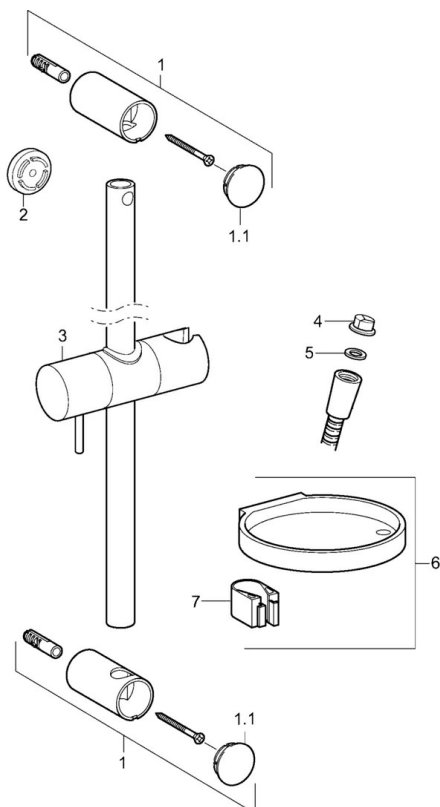

EAN: 4015474238800
static.hansa.com/44150110

- Řešení pro sprchy
- Montáž na zeď
- Chrom
- Ruční sprcha, Sprchová tyč, Sprchová tyč s nastavitelnou roztečí úchytů, Mýdelník, Sprchová hadice (1750 mm), Technologie proti usazeninám (snadno se čistí)
- Normální - Rovnoměrný a jemný proud vody
- Filtr(y) na nečistoty
- Flexibilní délka / Lze zkrátit
- Laminární proud
- 1 proud

Technické údaje

Vlastnosti průtoku

| | |
|--|-------------------|
| Průtokové množství při 3 bar | 18.0 l/min |
| Průtokové množství při 3 bar (s regulátorem průtoku) | 15.0 l/min |

Technické vlastnosti

| | |
|-------------------|-------------------|
| Zdroj teplé vody | max. +65°C |
| Pracovní tlak | 0.5-5 bar |
| Velikost přípojky | G1/2 |
| Délka/výška | 915 mm |

Předpisy

| | |
|----------|-------------------------|
| Norma EN | EN 1112, EN 1113 |
|----------|-------------------------|

Náhradní díly

SP44150110

| | Název | Kód |
|------|----------------------------|----------|
| 01 | Držák | 59913743 |
| 01.1 | Krytka | 59913744 |
| 02 | Distanční pouzdro, 5 mm | 59913742 |
| 03 | Jezdec sprchy | 59913755 |
| 04 | Filtr | 59906859 |
| 05 | Těsnicí kroužek, d 21x12x2 | 59912304 |
| 06 | Mýdelník | 59913745 |
| 07 | Držák | 59913983 |