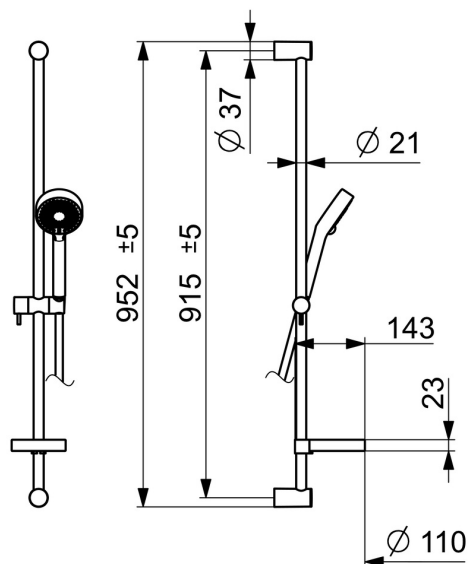

EAN: 4015474238831  
[static.hansa.com/44150130](http://static.hansa.com/44150130)

- Řešení pro sprchy
- Montáž na zeď
- Chrom
- Ruční sprcha, Sprchová tyč, Sprchová tyč s nastavitelnou roztečí úchytů, Mýdelník, Sprchová hadice (1750 mm), Eco funkce pro omezení průtoku vody, Variabilní montážní body, Technologie proti usazeninám (snadno se čistí)
- Normální - Rovnoměrný a jemný proud vody, Osvěžující - Silný proud vody, aktivuje a osvěžuje tělo, Relaxační - Jemný proud vody, příjemný pro celé tělo
- Filtr(y) na nečistoty
- Flexibilní délka / Lze zkrátit
- Laminární proud
- 3 proudy

### Technické vlastnosti

Velikost DN (jmenovitý rozměr)	<b>DN15</b>
Zdroj teplé vody	<b>max. +65°C</b>
Pracovní tlak	<b>0.5-5 bar</b>
Velikost přípojky	<b>G1/2</b>
Délka/výška	<b>915 mm</b>
Materiál	<b>Kompozit</b>

### SP44150110

	Název	Kód
01	Držák	59913743
01.1	Krytka	59913744
02	Distanční pouzdro, 5 mm	59913742
03	Jezdec sprchy	59913755
04	Filtr	59906859
05	Těsnicí kroužek, d 21x12x2	59912304
06	Mýdelník	59913745
07	Držák	59913983