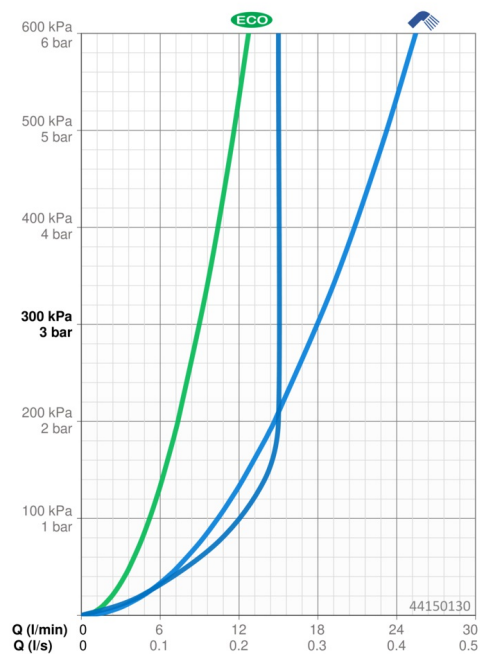

Technické údaje

Vlastnosti průtoku

Úsporný průtok při 3 bar	9.0 l/min
Průtokové množství při 3 bar	18.0 l/min
Průtokové množství při 3 bar (s regulátorem průtoku)	15.0 l/min

Technické vlastnosti

Velikost DN (jmenovitý rozměr)	DN15
Zdroj teplé vody	max. +65°C
Pracovní tlak	0.5-5 bar
Velikost přípojky	G1/2
Délka/výška	915 mm
Materiál	Kompozit

Předpisy

Norma EN	EN 1112, EN 1113