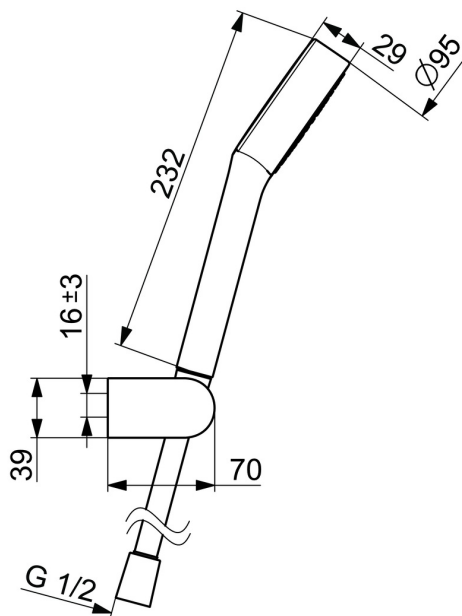

EAN: 4015474241527
static.hansa.com/44170210

- Řešení pro sprchy
- Montáž na zeď
- Chrom
- Ruční sprcha, Držák sprchy, Sprchová hadice (1750 mm), Technologie proti usazeninám (snadno se čistí)
- Osvěžující - Silný proud vody, aktivuje a osvěžuje tělo
- 1 proud

Technické údaje

Vlastnosti průtoku

Průtokové množství při 3 bar	18.0 l/min
Průtokové množství při 3 bar (s regulátorem průtoku)	15.0 l/min

Technické vlastnosti

Zdroj teplé vody	max. +65°C
Pracovní tlak	0.5-5 bar
Velikost přípojky	G1/2
Materiál	Kompozit