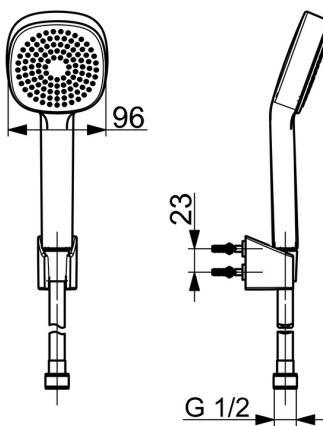

EAN: 4057304011139
static.hansa.com/44600113

- Řešení pro sprchy
- Montáž na zeď
- Chrom
- Ruční sprcha, Sprchová hadice (1500 mm), Držák sprchy, Technologie proti usazeninám (snadno se čistí)
- Relaxační - Jemný proud vody, příjemný pro celé tělo
- 1 proud

Technické údaje

Vlastnosti průtoku

Průtokové množství při 3 bar	18.0 l/min
Průtokové množství při 3 bar (s regulátorem průtoku)	15.0 l/min

Technické vlastnosti

Zdroj teplé vody	max. +65°C
Pracovní tlak	0.5-5 bar
Velikost přípojky	G1/2
Materiál	Kompozit