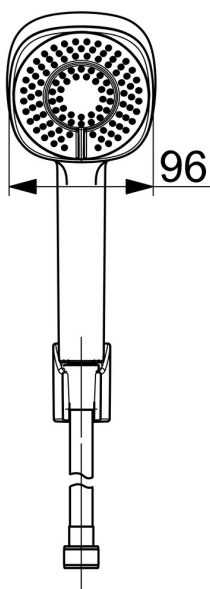

EAN: 4057304011146
static.hansa.com/44600133

- Řešení pro sprchy
 - Montáž na zeď
 - Chrom
- Ruční sprcha, Držák sprchy, Sprchová hadice (1500 mm), Eco funkce pro omezení průtoku vody, Technologie proti usazeninám (snadno se čistí)
 - Normální - Rovnoměrný a jemný proud vody, Osvěžující - Silný proud vody, aktivuje a osvěžuje tělo, Relaxační - Jemný proud vody, příjemný pro celé tělo
 - 3 proudy

Technické údaje

Vlastnosti průtoku

Úsporný průtok při 3 bar	9.0 l/min
Průtokové množství při 3 bar	18.0 l/min
Průtokové množství při 3 bar (s regulátorem průtoku)	15.0 l/min

Technické vlastnosti

Zdroj teplé vody	max. +65°C
Pracovní tlak	0.5-5 bar
Velikost přípojky	G1/2
Materiál	Kompozit