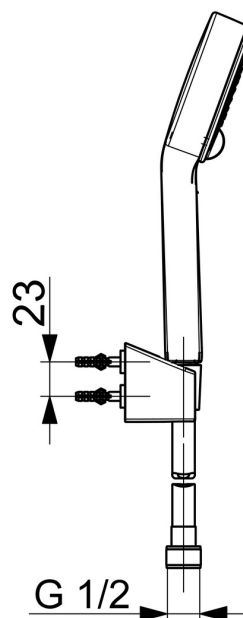

EAN: 4057304011146
static.hansa.com/44600133

- Řešení pro sprchy
 - Montáž na zeď
 - Chrom
- Ruční sprcha, Držák sprchy, Sprchová hadice (1500 mm), Eco funkce pro omezení průtoku vody, Technologie proti usazeninám (snadno se čistí)
 - Normální - Rovnoměrný a jemný proud vody, Osvěžující - Silný proud vody, aktivuje a osvěžuje tělo, Relaxační - Jemný proud vody, příjemný pro celé tělo
 - 3 proudy

Technické údaje

Vlastnosti průtoku

Úsporný průtok při 3 bar	9.0 l/min
Průtokové množství při 3 bar	18.0 l/min
Průtokové množství při 3 bar (s regulátorem průtoku)	15.0 l/min

Technické vlastnosti

Zdroj teplé vody	max. +65°C
Pracovní tlak	0.5-5 bar
Velikost přípojky	G1/2
Materiál	Kompozit