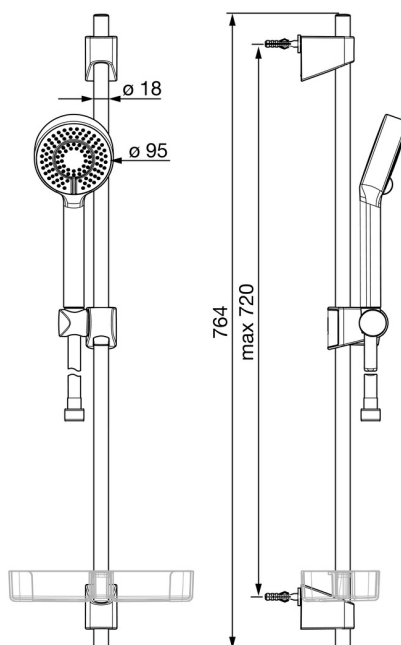

EAN: 4057304002496
static.hansa.com/44780133

- Řešení pro sprchy
- Montáž na zeď
- Chrom

- Ruční sprcha, Sprchová tyč, Sprchová tyč s nastavitelnou roztečí úchytů, Mýdelník, Sprchová hadice (1750 mm), Technologie proti usazeninám (snadno se čistí)
- Normální - Rovnoměrný a jemný proud vody, Osvěžující - Silný proud vody, aktivuje a osvěžuje tělo, Relaxační - Jemný proud vody, příjemný pro celé tělo
- 3 proudy

Technické údaje

Vlastnosti průtoku

Úsporný průtok při 3 bar	9.0 l/min
Průtokové množství při 3 bar	18.0 l/min
Průtokové množství při 3 bar (s regulátorem průtoku)	15.0 l/min

Technické vlastnosti

Velikost DN (jmenovitý rozměr)	DN15
Zdroj teplé vody	max. +65°C
Pracovní tlak	0.5-5 bar
Velikost přípojky	G1/2
Průměr	18 mm
Délka/výška	720 mm
Materiál	Kompozit

Předpisy

Norma EN	EN 1112, EN 1113
----------	-------------------------

Schválení a Prohlášení

EPD	S-P-06395
-----	------------------

Udržitelnost

EPD module A1 (kg CO2 eq.)	4,97
EPD module A2 (kg CO2 eq.)	0,24
EPD module A3 (kg CO2 eq.)	0,57
EPD module A1-A3 (kg CO2 eq.)	5,80
EPD module A4 (kg CO2 eq.)	0,25
EPD module B7 (kg CO2 eq.)	1582,50
EPD module C2 (kg CO2 eq.)	0,01
EPD module C3 (kg CO2 eq.)	0,00
EPD module C4 (kg CO2 eq.)	1,55
EPD module D (kg CO2 eq.)	-0,64

Náhradní díly

SP44780113

	Název	Kód
01	Jezdec sprchy	59914392
02	Vnitřní konzole	59914394