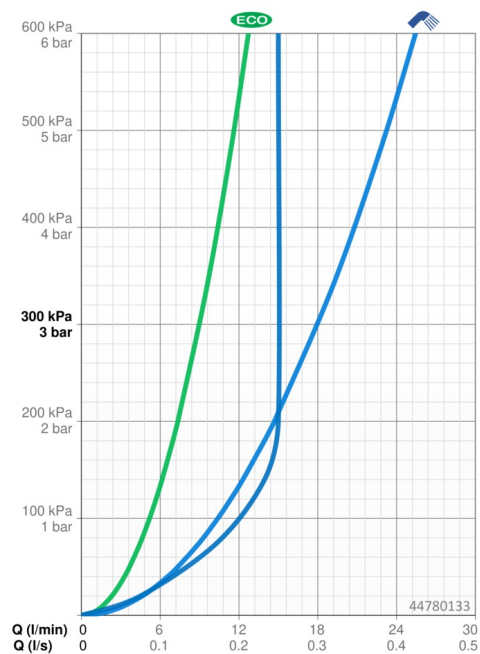

EAN: 4057304002496
static.hansa.com/44780133

- Řešení pro sprchy
- Montáž na zeď
- Chrom

- Ruční sprcha, Sprchová tyč, Sprchová tyč s nastavitelnou roztečí úchytů, Mýdelník, Sprchová hadice (1750 mm), Technologie proti usazeninám (snadno se čistí)
- Normální - Rovnoměrný a jemný proud vody, Osvěžující - Silný proud vody, aktivuje a osvěžuje tělo, Relaxační - Jemný proud vody, příjemný pro celé tělo
- 3 proudy

Technické údaje

Vlastnosti průtoku

Úsporný průtok při 3 bar	9.0 l/min
Průtokové množství při 3 bar	18.0 l/min
Průtokové množství při 3 bar (s regulátorem průtoku)	15.0 l/min

Technické vlastnosti

Velikost DN (jmenovitý rozměr)	DN15
Zdroj teplé vody	max. +65°C
Pracovní tlak	0.5-5 bar
Velikost přípojky	G1/2
Průměr	18 mm
Délka/výška	720 mm
Materiál	Kompozit

Předpisy

Norma EN	EN 1112, EN 1113
----------	-------------------------

Schválení a Prohlášení

EPD	S-P-06395
-----	------------------

Udržitelnost

EPD module A1 (kg CO2 eq.)	4,97
EPD module A2 (kg CO2 eq.)	0,24
EPD module A3 (kg CO2 eq.)	0,57
EPD module A1-A3 (kg CO2 eq.)	5,80
EPD module A4 (kg CO2 eq.)	0,25
EPD module B7 (kg CO2 eq.)	1582,50
EPD module C2 (kg CO2 eq.)	0,01
EPD module C3 (kg CO2 eq.)	0,00
EPD module C4 (kg CO2 eq.)	1,55
EPD module D (kg CO2 eq.)	-0,64