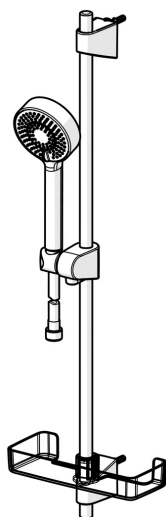

EAN: 4057304002496
static.hansa.com/44780133

- Řešení pro sprchy
- Montáž na zeď
- Chrom

- Ruční sprcha, Sprchová tyč, Sprchová tyč s nastavitelnou roztečí úchytů, Mýdelník, Sprchová hadice (1750 mm), Technologie proti usazeninám (snadno se čistí)
- Normální - Rovnoměrný a jemný proud vody, Osvěžující - Silný proud vody, aktivuje a osvěžuje tělo, Relaxační - Jemný proud vody, příjemný pro celé tělo
- 3 proudy

Technické údaje

Vlastnosti průtoku

Úsporný průtok při 3 bar	9.0 l/min
Průtokové množství při 3 bar	18.0 l/min
Průtokové množství při 3 bar (s regulátorem průtoku)	15.0 l/min

Technické vlastnosti

Velikost DN (jmenovitý rozměr)	DN15
Zdroj teplé vody	max. +65°C
Pracovní tlak	0.5-5 bar
Velikost přípojky	G1/2
Průměr	18 mm
Délka/výška	720 mm
Materiál	Kompozit

Náhradní díly

SP44780113

	Název	Kód
01	Jezdec sprchy	59914392
02	Vnitřní konzole	59914394