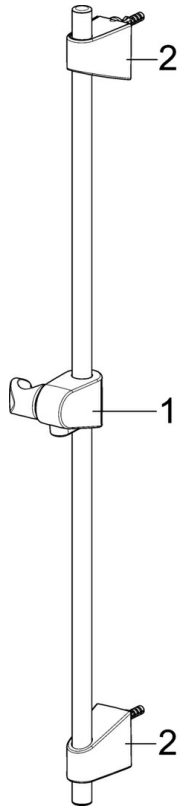

EAN: 4057304002496
static.hansa.com/44780133

- Řešení pro sprchy
- Montáž na zeď
- Chrom

- Ruční sprcha, Sprchová tyč, Sprchová tyč s nastavitelnou roztečí úchytů, Mýdelník, Sprchová hadice (1750 mm), Technologie proti usazeninám (snadno se čistí)
- Normální - Rovnoměrný a jemný proud vody, Osvěžující - Silný proud vody, aktivuje a osvěžuje tělo, Relaxační - Jemný proud vody, příjemný pro celé tělo
- 3 proudy

Technické údaje

Vlastnosti průtoku

Úsporný průtok při 3 bar	9.0 l/min
Průtokové množství při 3 bar	18.0 l/min
Průtokové množství při 3 bar (s regulátorem průtoku)	15.0 l/min

Technické vlastnosti

Velikost DN (jmenovitý rozměr)	DN15
Zdroj teplé vody	max. +65°C
Pracovní tlak	0.5-5 bar
Velikost přípojky	G1/2
Průměr	18 mm
Délka/výška	720 mm
Materiál	Kompozit

Předpisy

Norma EN	EN 1112, EN 1113
----------	-------------------------

Schválení a Prohlášení

EPD	S-P-06395
-----	------------------

Udržitelnost

EPD module A1 (kg CO2 eq.)	4,97
EPD module A2 (kg CO2 eq.)	0,24
EPD module A3 (kg CO2 eq.)	0,57
EPD module A1-A3 (kg CO2 eq.)	5,80
EPD module A4 (kg CO2 eq.)	0,25
EPD module B7 (kg CO2 eq.)	1582,50
EPD module C2 (kg CO2 eq.)	0,01
EPD module C3 (kg CO2 eq.)	0,00
EPD module C4 (kg CO2 eq.)	1,55
EPD module D (kg CO2 eq.)	-0,64

Náhradní díly

SP44780113

	Název	Kód
01	Jezdec sprchy	59914392
02	Vnitřní konzole	59914394