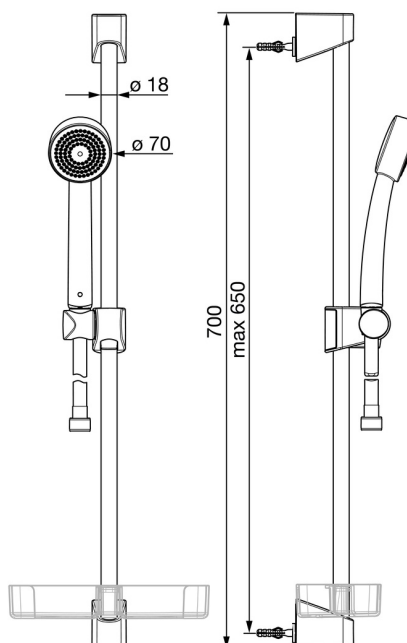

EAN: 4057304002458
static.hansa.com/44780211

- Řešení pro sprchy
- Montáž na zeď
- Chrom

- Ruční sprcha, Sprchová tyč, Sprchová tyč s nastavitelnou roztečí úchytů, Mýdelník, Sprchová hadice (1500 mm), Technologie proti usazeninám (snadno se čistí)
- Relaxační - Jemný proud vody, příjemný pro celé tělo
- 1 proud

Technické údaje

Vlastnosti průtoku

Průtokové množství při 3 bar	18.0 l/min
Průtokové množství při 3 bar (s regulátorem průtoku)	15.0 l/min

Technické vlastnosti

Velikost DN (jmenovitý rozměr)	DN15
Zdroj teplé vody	max. +65°C
Pracovní tlak	0.5-5 bar
Velikost přípojky	G1/2
Průměr	18 mm
Délka/výška	650 mm
Materiál	Kompozit

Předpisy

Norma EN	EN 1112, EN 1113
----------	-------------------------

Schválení a Prohlášení

EPD	S-P-06395
-----	------------------

Udržitelnost

EPD module A1 (kg CO2 eq.)	4,31
EPD module A2 (kg CO2 eq.)	0,21
EPD module A3 (kg CO2 eq.)	0,50
EPD module A1-A3 (kg CO2 eq.)	5,03
EPD module A4 (kg CO2 eq.)	0,21
EPD module B7 (kg CO2 eq.)	2637,50
EPD module C2 (kg CO2 eq.)	0,01
EPD module C3 (kg CO2 eq.)	0,00
EPD module C4 (kg CO2 eq.)	1,34
EPD module D (kg CO2 eq.)	-0,56

Náhradní díly

SP44780211

	Název	Kód
01	Jezdec sprchy	59914392
02	Držák	59914393