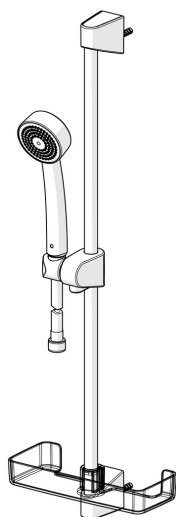

EAN: 4057304002458
static.hansa.com/44780211

- Řešení pro sprchy
- Montáž na zeď
- Chrom

- Ruční sprcha, Sprchová tyč, Sprchová tyč s nastavitelnou roztečí úchytů, Mýdelník, Sprchová hadice (1500 mm), Technologie proti usazeninám (snadno se čistí)
- Relaxační - Jemný proud vody, příjemný pro celé tělo
- 1 proud

Technické údaje

Vlastnosti průtoku

Průtokové množství při 3 bar	18.0 l/min
Průtokové množství při 3 bar (s regulátorem průtoku)	15.0 l/min

Technické vlastnosti

Velikost DN (jmenovitý rozměr)	DN15
Zdroj teplé vody	max. +65°C
Pracovní tlak	0.5-5 bar
Velikost přípojky	G1/2
Průměr	18 mm
Délka/výška	650 mm
Materiál	Kompozit

Náhradní díly

SP44780211

	Název	Kód
01	Jezdec sprchy	59914392
02	Držák	59914393