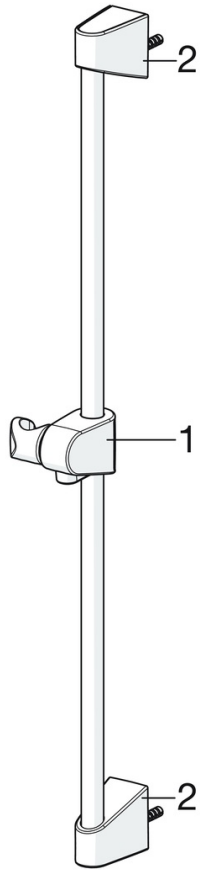

EAN: 4057304002458
static.hansa.com/44780211

- Řešení pro sprchy
- Montáž na zeď
- Chrom

- Ruční sprcha, Sprchová tyč, Sprchová tyč s nastavitelnou roztečí úchytů, Mýdelník, Sprchová hadice (1500 mm), Technologie proti usazeninám (snadno se čistí)
- Relaxační - Jemný proud vody, příjemný pro celé tělo
- 1 proud

Technické údaje

Vlastnosti průtoku

Průtokové množství při 3 bar	18.0 l/min
Průtokové množství při 3 bar (s regulátorem průtoku)	15.0 l/min

Technické vlastnosti

Velikost DN (jmenovitý rozměr)	DN15
Zdroj teplé vody	max. +65°C
Pracovní tlak	0.5-5 bar
Velikost přípojky	G1/2
Průměr	18 mm
Délka/výška	650 mm
Materiál	Kompozit

Předpisy

Norma EN	EN 1112, EN 1113
----------	-------------------------

Schválení a Prohlášení

EPD	S-P-06395
-----	------------------

Udržitelnost

EPD module A1 (kg CO2 eq.)	4,31
EPD module A2 (kg CO2 eq.)	0,21
EPD module A3 (kg CO2 eq.)	0,50
EPD module A1-A3 (kg CO2 eq.)	5,03
EPD module A4 (kg CO2 eq.)	0,21
EPD module B7 (kg CO2 eq.)	2637,50
EPD module C2 (kg CO2 eq.)	0,01
EPD module C3 (kg CO2 eq.)	0,00
EPD module C4 (kg CO2 eq.)	1,34
EPD module D (kg CO2 eq.)	-0,56

Náhradní díly

SP44780211

	Název	Kód
01	Jezdec sprchy	59914392
02	Držák	59914393