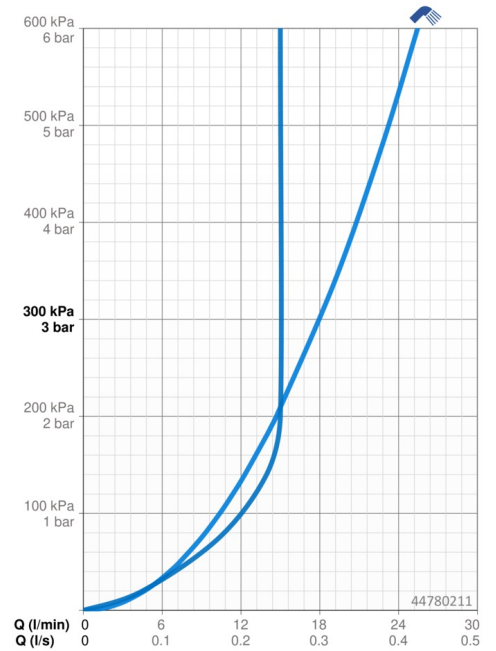

Technické údaje

Vlastnosti průtoku

Průtokové množství při 3 bar	18.0 l/min
Průtokové množství při 3 bar (s regulátorem průtoku)	15.0 l/min

Technické vlastnosti

Velikost DN (jmenovitý rozměr)	DN15
Zdroj teplé vody	max. +65°C
Pracovní tlak	0.5-5 bar
Velikost přípojky	G1/2
Průměr	18 mm
Délka/výška	650 mm
Materiál	Kompozit

Předpisy

Norma EN	EN 1112, EN 1113
----------	-------------------------

Schválení a Prohlášení

EPD	S-P-06395
-----	------------------

Udržitelnost

EPD module A1 (kg CO2 eq.)	4,31
EPD module A2 (kg CO2 eq.)	0,21
EPD module A3 (kg CO2 eq.)	0,50
EPD module A1-A3 (kg CO2 eq.)	5,03
EPD module A4 (kg CO2 eq.)	0,21
EPD module B7 (kg CO2 eq.)	2637,50
EPD module C2 (kg CO2 eq.)	0,01
EPD module C3 (kg CO2 eq.)	0,00
EPD module C4 (kg CO2 eq.)	1,34
EPD module D (kg CO2 eq.)	-0,56