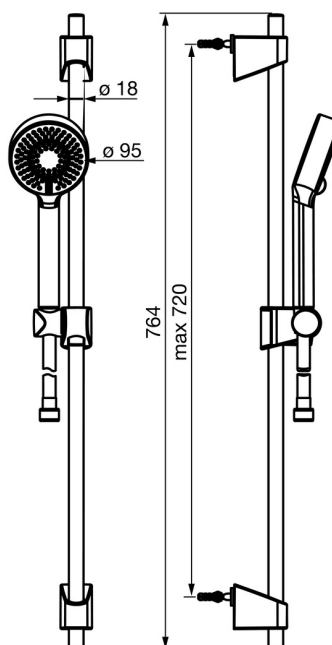

EAN: 4057304002519
static.hansa.com/44780233

- Řešení pro sprchy
- Montáž na zeď
- Chrom

- Ruční sprcha, Sprchová tyč, Sprchová tyč s nastavitelnou roztečí úchytů, Sprchová hadice (1750 mm), Eco funkce pro omezení průtoku vody, Technologie proti usazeninám (snadno se čistí)
- Normální - Rovnoměrný a jemný proud vody, Osvěžující - Silný proud vody, aktivuje a osvěžuje tělo, Relaxační - Jemný proud vody, příjemný pro celé tělo
- 3 proudy

Technické údaje

Vlastnosti průtoku

Průtokové množství při 3 bar	18.0 l/min
Průtokové množství při 3 bar (s regulátorem průtoku)	15.0 l/min

Technické vlastnosti

Zdroj teplé vody	max. +65°C
Pracovní tlak	0.5-5 bar
Velikost přípojky	G1/2
Průměr	18 mm
Délka/výška	720 mm

Náhradní díly

SP44780113

	Název	Kód
01	Jezdec sprchy	59914392
02	Vnitřní konzole	59914394