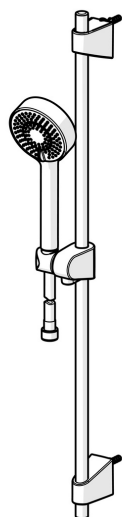

EAN: 4057304002519
static.hansa.com/44780233

- Řešení pro sprchy
- Montáž na zeď
- Chrom

- Ruční sprcha, Sprchová tyč, Sprchová tyč s nastavitelnou roztečí úchytů, Sprchová hadice (1750 mm), Eco funkce pro omezení průtoku vody, Technologie proti usazeninám (snadno se čistí)
- Normální - Rovnoměrný a jemný proud vody, Osvěžující - Silný proud vody, aktivuje a osvěžuje tělo, Relaxační - Jemný proud vody, příjemný pro celé tělo
- 3 proudy

Technické údaje

Vlastnosti průtoku

Průtokové množství při 3 bar	18.0 l/min
Průtokové množství při 3 bar (s regulátorem průtoku)	15.0 l/min

Technické vlastnosti

Zdroj teplé vody	max. +65°C
Pracovní tlak	0.5-5 bar
Velikost přípojky	G1/2
Průměr	18 mm
Délka/výška	720 mm

Náhradní díly

SP44780113

	Název	Kód
01	Jezdec sprchy	59914392
02	Vnitřní konzole	59914394