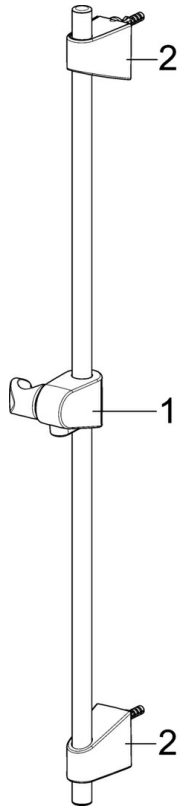

EAN: 4057304002519
static.hansa.com/44780233

- Řešení pro sprchy
- Montáž na zeď
- Chrom

- Ruční sprcha, Sprchová tyč, Sprchová tyč s nastavitelnou roztečí úchytů, Sprchová hadice (1750 mm), Eco funkce pro omezení průtoku vody, Technologie proti usazeninám (snadno se čistí)
- Normální - Rovnoměrný a jemný proud vody, Osvěžující - Silný proud vody, aktivuje a osvěžuje tělo, Relaxační - Jemný proud vody, příjemný pro celé tělo
- 3 proudy

Technické údaje

Vlastnosti průtoku

Průtokové množství při 3 bar	18.0 l/min
Průtokové množství při 3 bar (s regulátorem průtoku)	15.0 l/min

Technické vlastnosti

Zdroj teplé vody	max. +65°C
Pracovní tlak	0.5-5 bar
Velikost přípojky	G1/2
Průměr	18 mm
Délka/výška	720 mm

Předpisy

Norma EN	EN 1112, EN 1113
----------	-------------------------

Schválení a Prohlášení

EPD	S-P-06395
-----	------------------

Udržitelnost

EPD module A1 (kg CO2 eq.)	4,36
EPD module A2 (kg CO2 eq.)	0,21
EPD module A3 (kg CO2 eq.)	0,50
EPD module A1-A3 (kg CO2 eq.)	5,09
EPD module A4 (kg CO2 eq.)	0,22
EPD module B7 (kg CO2 eq.)	2637,50
EPD module C2 (kg CO2 eq.)	0,01
EPD module C3 (kg CO2 eq.)	0,00
EPD module C4 (kg CO2 eq.)	1,36
EPD module D (kg CO2 eq.)	-0,56

Náhradní díly

SP44780113

	Název	Kód
01	Jezdec sprchy	59914392
02	Vnitřní konzole	59914394