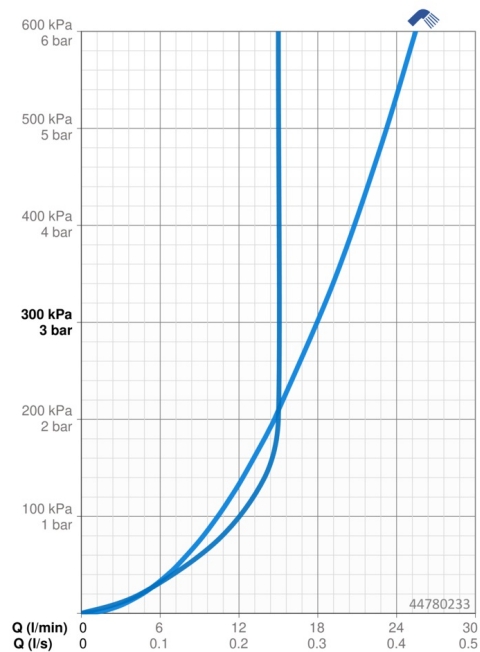

EAN: 4057304002519
static.hansa.com/44780233

- Řešení pro sprchy
- Montáž na zeď
- Chrom

- Ruční sprcha, Sprchová tyč, Sprchová tyč s nastavitelnou roztečí úchytů, Sprchová hadice (1750 mm), Eco funkce pro omezení průtoku vody, Technologie proti usazeninám (snadno se čistí)
- Normální - Rovnoměrný a jemný proud vody, Osvěžující - Silný proud vody, aktivuje a osvěžuje tělo, Relaxační - Jemný proud vody, příjemný pro celé tělo
- 3 proudy

Technické údaje

Vlastnosti průtoku

Průtokové množství při 3 bar	18.0 l/min
Průtokové množství při 3 bar (s regulátorem průtoku)	15.0 l/min

Technické vlastnosti

Zdroj teplé vody	max. +65°C
Pracovní tlak	0.5-5 bar
Velikost přípojky	G1/2
Průměr	18 mm
Délka/výška	720 mm

Předpisy

Norma EN	EN 1112, EN 1113
----------	-------------------------

Schválení a Prohlášení

EPD	S-P-06395
-----	------------------

Udržitelnost

EPD module A1 (kg CO2 eq.)	4,36
EPD module A2 (kg CO2 eq.)	0,21
EPD module A3 (kg CO2 eq.)	0,50
EPD module A1-A3 (kg CO2 eq.)	5,09
EPD module A4 (kg CO2 eq.)	0,22
EPD module B7 (kg CO2 eq.)	2637,50
EPD module C2 (kg CO2 eq.)	0,01
EPD module C3 (kg CO2 eq.)	0,00
EPD module C4 (kg CO2 eq.)	1,36
EPD module D (kg CO2 eq.)	-0,56