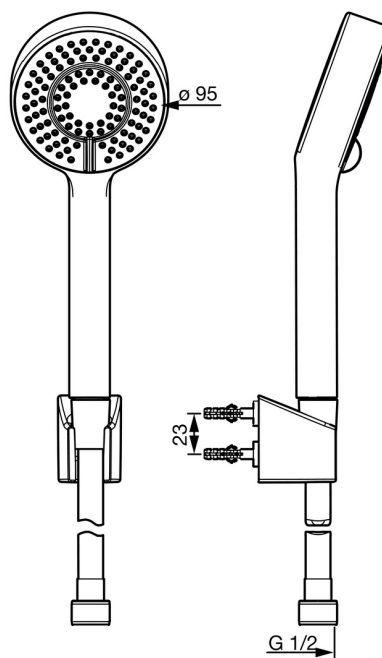

EAN: 4057304015854  
[static.hansa.com/4468013333](https://static.hansa.com/4468013333)

- Řešení pro sprchy
- Montáž na zeď
- Černá matná
- Ruční sprcha, Eco funkce pro omezení průtoku vody, Držák sprchy, Technologie proti usazeninám (snadno se čistí), Sprchová hadice (1500 mm)
- Normální - Rovnoměrný a jemný proud vody, Osvěžující - Silný proud vody, aktivuje a osvěžuje tělo, Relaxační - Jemný proud vody, příjemný pro celé tělo
- 3 proudy

### Technické vlastnosti

Zdroj teplé vody	<b>max. +65°C</b>
Pracovní tlak	<b>0.5-5 bar</b>
Velikost přípojky	<b>G1/2</b>
Materiál	<b>Kompozit</b>