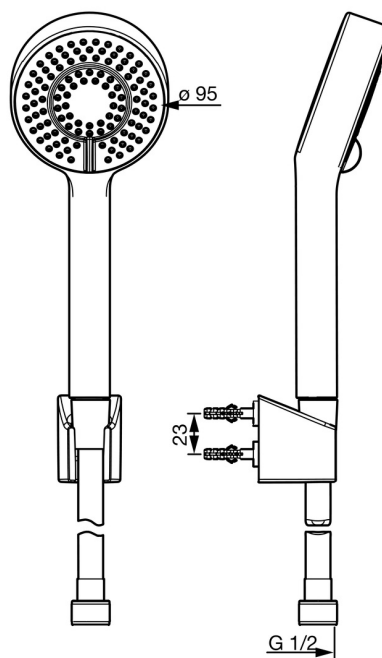

EAN: 4057304002533  
[static.hansa.com/44680133](http://static.hansa.com/44680133)

- Řešení pro sprchy
- Montáž na zeď
- Chrom

- Ruční sprcha, Držák sprchy, Sprchová hadice (1500 mm), Eco funkce pro omezení průtoku vody, Technologie proti usazeninám (snadno se čistí)
- Normální - Rovnoměrný a jemný proud vody, Osvěžující - Silný proud vody, aktivuje a osvěžuje tělo, Relaxační - Jemný proud vody, příjemný pro celé tělo
- 3 proudy

### Technické vlastnosti

Zdroj teplé vody	<b>max. +65°C</b>
Pracovní tlak	<b>0.5-5 bar</b>
Velikost přípojky	<b>G1/2</b>
Materiál	<b>Kompozit</b>