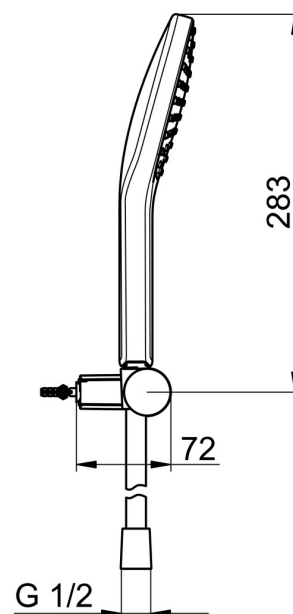

EAN: 4057304005169
static.hansa.com/84380213

- Řešení pro sprchy
- Montáž na zeď
- Chrom

- Ruční sprcha, Držák sprchy, Sprchová hadice (1500 mm), Technologie proti usazeninám (snadno se čistí), Sprchová hadice s ochranou proti překroucení
- Sensitive - Jemný proud vody
- 1 proud

Technické údaje

Vlastnosti průtoku

Průtokové množství při 3 bar (s regulátorem průtoku) **15.0 l/min**

Technické vlastnosti

Zdroj teplé vody **max. +65°C**
Pracovní tlak **0.5-5 bar**
Velikost přípojky **G1/2**
Materiál **Kompozit**