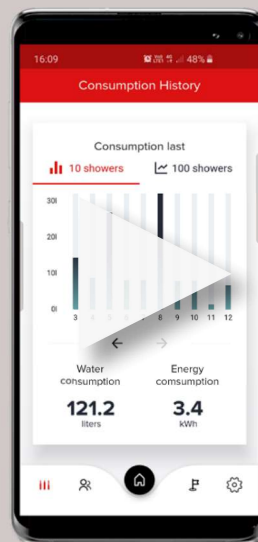

Barevná LED lišta
zobrazuje aktuální
stav vůči dlouhodobé
udržitelnosti

- > 0 ltr
-
-
- 30 ltr
-
-
- > 50 ltr

*tovární nastavení, upravit
pomocí aplikace

Displej a ikony

Na displeji se zobrazují informace o spotřebě vody a energie, které zde zůstanou ještě 2 minuty po použití

spotřebované množství vody

41°C
36.68 ltr

Ocenění chování při sprchování z hlediska dlouhodobé udržitelnosti

zobrazená spotřeba vody

teplota vody

41°C
3.89 kWh

spotřebovaná energie

Mobilní aplikace

Pro individuální sledování dlouhodobých informací a dat o použití ruční sprchy

<https://apps.apple.com/us/app/digital-hand-shower-dhs/id1554835686>

https://play.google.com/store/apps/details?id=com.amphiro.dsh_mobile_app

Download on the
App Store

GET IT ON
Google Play

Nainstalujte si aplikaci DHS a postupujte podle pokynů na obrazovce

Funkcie

**Snímače merajú spotrebu a
teplotu vody**

**Integrovaný LCD displej
zobrazuje informácie
o používaní**