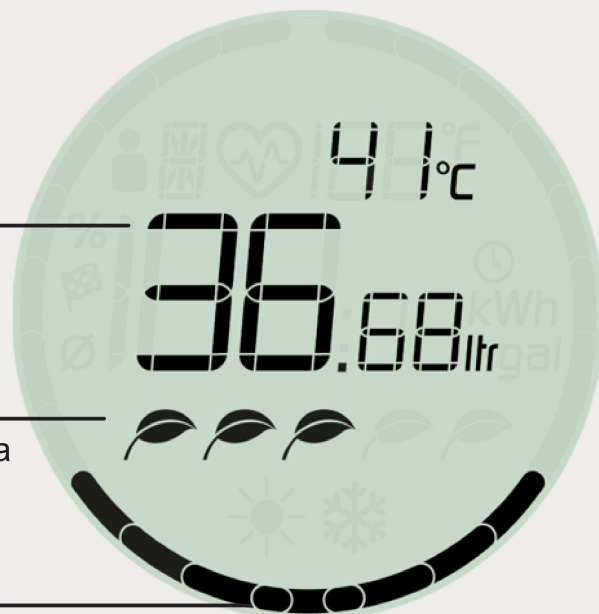

Barevná LED lišta
zobrazuje aktuální
stav vůči dlouhodobé
udržitelnosti

- > 0 ltr
-
-
- 30 ltr
-
-
- > 50 ltr

*tovární nastavení, upravit
pomocí aplikace

Displej a ikony

Na displeji se zobrazují informace o spotřebě vody a energie, které zde zůstanou ještě 2 minuty po použití

**S vlastným
napájaním
nie sú potrebné žiadne
batérie**

**Bluetooth pripojenie
pre prenos dát do aplikácie**

**Farebná LED lišta
zobrazuje aktuálny stav
voči dlhodobej
udržateľnosti**

- > 0 ltr
-
-
- 30 ltr
-
-
- > 50 ltr

*výrobné nastavenia, upravte
pomocou aplikácie

Displej a ikony

Na displeji sa zobrazujú informácie o spotrebe vody a energie, ktoré tu zostanú ešte 2 minúty po použití

spotrebované množstvo vody

Ocenenie správania pri sprchovaní z hľadiska dlhodobej udržateľnosti

zobrazená spotreba vody

teplota vody

spotrebovaná energia

Mobilná aplikácia

Pre individuálne sledovanie dlhodobých informácií a dát o použití ručnej sprchy

<https://apps.apple.com/us/app/digital-hand-shower-dhs/id1554835686>