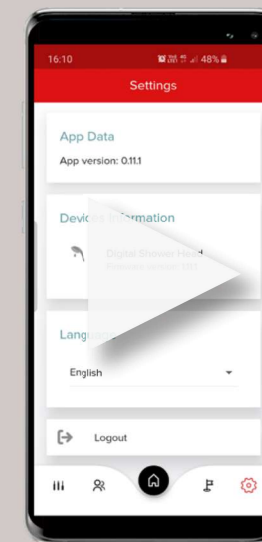

Barevná LED lišta
zobrazuje aktuální
stav vůči dlouhodobé
udržitelnosti

- > 0 ltr
-
-
- 30 ltr
-
-
- > 50 ltr

*tovární nastavení, upravit
pomocí aplikace

Displej a ikony

Na displeji se zobrazují informace o spotřebě vody a energie, které zde zůstanou ještě 2 minuty po použití

Pro individuální sledování dlouhodobých informací a dat o použití ruční sprchy

<https://apps.apple.com/us/app/digital-hand-shower-dhs/id1554835686>

https://play.google.com/store/apps/details?id=com.amphiro.dsh_mobile_app

Download on the
App Store

GET IT ON
Google Play

Nainstalujte si aplikaci DHS a postupujte podle pokynů na obrazovce

Funkcie

**Snímače merajú spotrebu a
teplotu vody**

**Integrovaný LCD displej
zobrazuje informácie
o používaní**