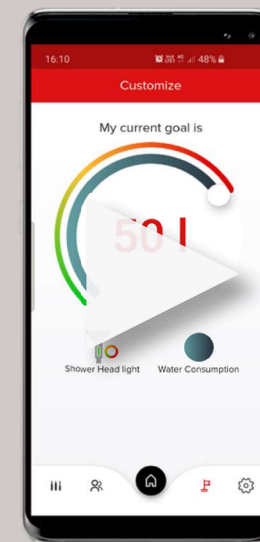

Barevná LED lišta
zobrazuje aktuální
stav vůči dlouhodobé
udržitelnosti

- > 0 ltr
-
-
- 30 ltr
-
-
- > 50 ltr

*tovární nastavení, upravit
pomocí aplikace

Displej a ikony

Na displeji se zobrazují informace o spotřebě vody a energie, které zde zůstanou ještě 2 minuty po použití

spotřebované množství vody

41°C
36.68 ltr

Ocenění chování při sprchování z hlediska dlouhodobé udržitelnosti

zobrazená spotřeba vody

teplota vody

41°C
3.89 kWh

spotřebovaná energie

Mobilní aplikace

Pro individuální sledování dlouhodobých informací a dat o použití ruční sprchy

<https://apps.apple.com/us/app/digital-hand-shower-dhs/id1554835686>

https://play.google.com/store/apps/details?id=com.amphiro.dsh_mobile_app

Download on the
App Store

GET IT ON
Google Play

Nainstalujte si aplikaci DHS a postupujte podle pokynů na obrazovce

Funkcie

**Snímače merajú spotrebu a
teplotu vody**

**Integrovaný LCD displej
zobrazuje informácie
o používaní**