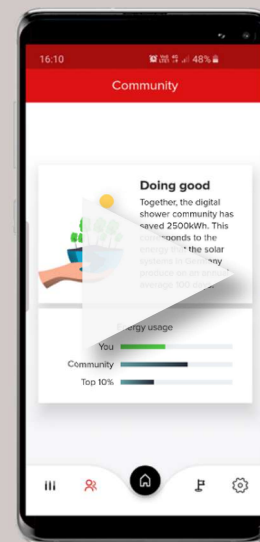

Barevná LED lišta
zobrazuje aktuální
stav vůči dlouhodobé
udržitelnosti

- > 0 ltr
-
-
- 30 ltr
-
-
- > 50 ltr

*tovární nastavení, upravit
pomocí aplikace

Displej a ikony

Na displeji se zobrazují informace o spotřebě vody a energie, které zde zůstanou ještě 2 minuty po použití

Pro individuální sledování dlouhodobých informací a dat o použití ruční sprchy

<https://apps.apple.com/us/app/digital-hand-shower-dhs/id1554835686>

https://play.google.com/store/apps/details?id=com.amphiro.dsh_mobile_app

Download on the
App Store

GET IT ON
Google Play

Nainstalujte si aplikaci DHS a postupujte podle pokynů na obrazovce

Funkcie

**Snímače merajú spotrebu a
teplotu vody**

**Integrovaný LCD displej
zobrazuje informácie
o používaní**