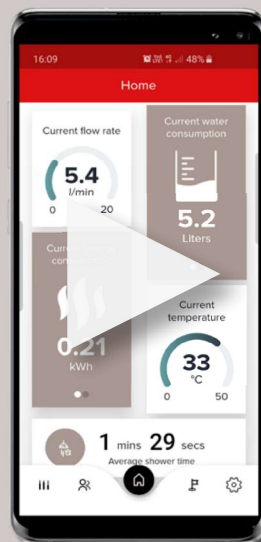

Barevná LED lišta
zobrazuje aktuální
stav vůči dlouhodobé
udržitelnosti

- > 0 ltr
-
-
- 30 ltr
-
-
- > 50 ltr

*tovární nastavení, upravit
pomocí aplikace

Displej a ikony

Na displeji se zobrazují informace o spotřebě vody a energie, které zde zůstanou ještě 2 minuty po použití

spotřebované množství vody

41°C
36.68 ltr

Ocenění chování při sprchování z hlediska dlouhodobé udržitelnosti

zobrazená spotřeba vody

teplota vody

41°C
3.89 kWh

spotřebovaná energie

Mobilní aplikace

Pro individuální sledování dlouhodobých informací a dat o použití ruční sprchy

<https://apps.apple.com/us/app/digital-hand-shower-dhs/id1554835686>

https://play.google.com/store/apps/details?id=com.amphiro.dsh_mobile_app

Download on the
App Store

GET IT ON
Google Play

Nainstalujte si aplikaci DHS a postupujte podle pokynů na obrazovce

Funkcie

**Snímače merajú spotrebu a
teplotu vody**

**Integrovaný LCD displej
zobrazuje informácie
o používaní**