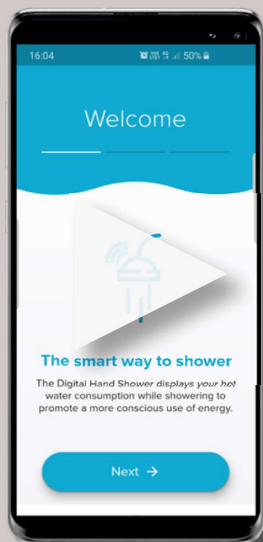

Pro individuální sledování dlouhodobých informací a dat o použití ruční sprchy

<https://apps.apple.com/us/app/digital-hand-shower-dhs/id1554835686>

https://play.google.com/store/apps/details?id=com.amphiro.dsh_mobile_app

Download on the
App Store

GET IT ON
Google Play

Nainstalujte si aplikaci DHS a postupujte podle pokynů na obrazovce

Funkcie

**Snímače merajú spotrebu a
teplotu vody**

**Integrovaný LCD displej
zobrazuje informácie
o používaní**