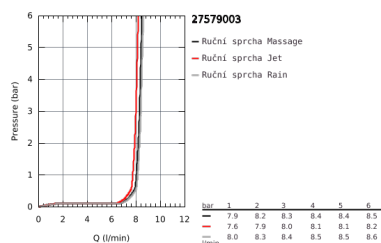

27 579 003 TEMPESTA CUBE 110 SADA SE SPRCHOVOU TYČÍ, 3 PROUDY

POPIS PRODUKTU

- Barva: chrom
- součásti:
 - ruční sprcha Tempesta Cube 110 (27 574)
 - sprchová tyč, 600 mm (27 523)
 - sprchová hadice Relexaflex 1750 mm 1/2" x 1/2" (28 154)
- GROHE Water Saving – méně vody, dokonalý průtok
- GROHE SmartSwitch - easily rotate the dial to enjoy your preferred spray option
- GROHE DreamSpray – perfektní proud vody
- povrchová úprava GROHE Long-Life
- GROHE FastFixation (nastavitelný horní držák pro stávající otvory)
- nastavitelný posuvný držák (sprchový držák posuvný otočením)
- Odvápňovací systém SpeedClean
- Inner WaterGuide – Vnitřní izolace pro ochranu povrchu a proti opaření
- Silikonový kroužek ShockProof, který zabraňuje škodám v případě upuštění
- maximum flow rate (at 3 bar): 7.4 l/min
- doporučený tlak vody min. 1,0 bar
- vhodná pro průtokové ohřívače
- exkluzivně v kanálu Professional