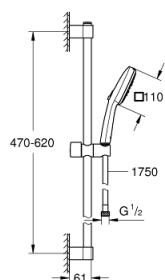

27 579 003 TEMPESTA CUBE 110 SADA SE SPRCHOVOU TYČÍ, 3 PROUDY

POPIS PRODUKTU

- Barva: chrom
- součásti:
 - ruční sprcha Tempesta Cube 110 (27 574)
 - sprchová tyč, 600 mm (27 523)
 - sprchová hadice Relexaflex 1750 mm 1/2" x 1/2" (28 154)
- GROHE Water Saving – méně vody, dokonalý průtok
- GROHE SmartSwitch - easily rotate the dial to enjoy your preferred spray option
- GROHE DreamSpray – perfektní proud vody
- povrchová úprava GROHE Long-Life
- GROHE FastFixation (nastavitelný horní držák pro stávající otvory)
- nastavitelný posuvný držák (sprchový držák posuvný otočením)
- Odvápňovací systém SpeedClean
- Inner WaterGuide – Vnitřní izolace pro ochranu povrchu a proti opaření
- Silikonový kroužek ShockProof, který zabraňuje škodám v případě upuštění
- maximum flow rate (at 3 bar): 7.4 l/min
- doporučený tlak vody min. 1,0 bar
- vhodná pro průtokové ohřívače
- exkluzivně v kanálu Professional

Pure Freude
an Wasser

27 579 003 TEMPESTA CUBE 110 SADA SE SPRCHOVOU TYČÍ, 3 PROUDY

No exploded view is available for this spare part list.

NÁHRADNÍ DÍLY , listopadu 2021 – Nyní

1: Držák sprchové tyče (Č. obj. 48607000)

2: Vodící prvek (Č. obj. 48609000)

3: Držák sprchové tyče (Č. obj. 48608000)

4: Sítko (Č. obj. 0700200M)

5: Vymezovací podložka (Č. obj. 48543001)*

* Volitelné příslušenství