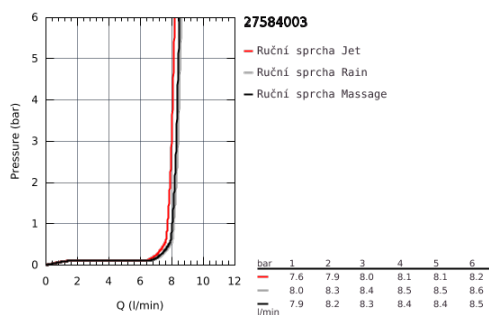

27 584 003 TEMPESTA CUBE 110 WALL HOLDER SET 3 SPRAYS (RAIN, JET, MASSAGE)

POPIS PRODUKTU

- Barva: chrom
- součásti:
 - ruční sprcha Tempesta Cube 110 (27 574)
 - nástěnný držák sprchy Tempesta, nastavitelný (27 595)
 - sprchová hadice Relexaflex 1750 mm 1/2" × 1/2" (28 154)
- GROHE Water Saving – méně vody, dokonalý průtok
- GROHE SmartSwitch - easily rotate the dial to enjoy your preferred spray option
- GROHE DreamSpray – perfektní proud vody
- povrchová úprava GROHE Long-Life
- Odvápňovací systém SpeedClean
- Inner WaterGuide – Vnitřní izolace pro ochranu povrchu a proti opaření
- Silikonový kroužek ShockProof, který zabraňuje škodám v případě upuštění
- maximum flow rate (at 3 bar): 7.4 l/min
- doporučený tlak vody min. 1,0 bar
- vhodná pro průtokové ohřívače
- exkluzivně v kanálu Professional