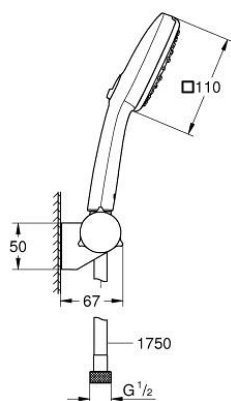

27 584 003 TEMPESTA CUBE 110 WALL HOLDER SET 3 SPRAYS (RAIN, JET, MASSAGE)

POPIS PRODUKTU

- Barva: chrom
- součásti:
 - ruční sprcha Tempesta Cube 110 (27 574)
 - nástěnný držák sprchy Tempesta, nastavitelný (27 595)
 - sprchová hadice Relexaflex 1750 mm 1/2" × 1/2" (28 154)
- GROHE Water Saving – méně vody, dokonalý průtok
- GROHE SmartSwitch - easily rotate the dial to enjoy your preferred spray option
- GROHE DreamSpray – perfektní proud vody
- povrchová úprava GROHE Long-Life
- Odvápňovací systém SpeedClean
- Inner WaterGuide – Vnitřní izolace pro ochranu povrchu a proti opaření
- Silikonový kroužek ShockProof, který zabraňuje škodám v případě upuštění
- maximum flow rate (at 3 bar): 7.4 l/min
- doporučený tlak vody min. 1,0 bar
- vhodná pro průtokové ohřívače
- exkluzivně v kanálu Professional

27 584 003 TEMPESTA CUBE 110 WALL HOLDER SET 3 SPRAYS (RAIN, JET, MASSAGE)

NÁHRADNÍ DÍLY , listopadu 2021 – Nyní

1: Sítko (Č. obj. 0700200M)

2: krycí víčko (Č. obj. 1029380000)