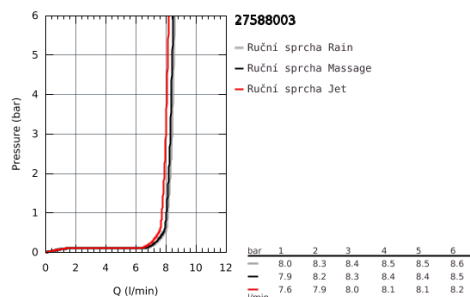

27 588 003 TEMPESTA CUBE 110 WALL HOLDER SET 3 SPRAYS (RAIN, JET, MASSAGE)

POPIS PRODUKTU

- Barva: chrom
- součásti:
 - ruční sprcha Tempesta Cube 110 (27 574)
 - nástěnný držák sprchy Tempesta, nenastavitelný (28 605)
 - sprchová hadice Relexaflex 1500 mm 1/2" x 1/2" (28 151)
- GROHE Water Saving – méně vody, dokonalý průtok
- GROHE SmartSwitch - easily rotate the dial to enjoy your preferred spray option
- GROHE DreamSpray – perfektní proud vody
- povrchová úprava GROHE Long-Life
- Odvápňovací systém SpeedClean
- Inner WaterGuide – Vnitřní izolace pro ochranu povrchu a proti opaření
- Silikonový kroužek ShockProof, který zabraňuje škodám v případě upuštění
- maximum flow rate (at 3 bar): 7.4 l/min
- doporučený tlak vody min. 1,0 bar
- vhodná pro průtokové ohřívače
- exkluzivně v kanálu Professional