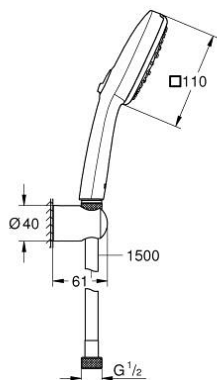

27 588 003 TEMPESTA CUBE 110 WALL HOLDER SET 3 SPRAYS (RAIN, JET, MASSAGE)

POPIS PRODUKTU

- Barva: chrom
- součásti:
 - ruční sprcha Tempesta Cube 110 (27 574)
 - nástěnný držák sprchy Tempesta, nenastavitelný (28 605)
 - sprchová hadice Relexaflex 1500 mm 1/2" x 1/2" (28 151)
- GROHE Water Saving – méně vody, dokonalý průtok
- GROHE SmartSwitch - easily rotate the dial to enjoy your preferred spray option
- GROHE DreamSpray – perfektní proud vody
- povrchová úprava GROHE Long-Life
- Odvápňovací systém SpeedClean
- Inner WaterGuide – Vnitřní izolace pro ochranu povrchu a proti opaření
- Silikonový kroužek ShockProof, který zabraňuje škodám v případě upuštění
- maximum flow rate (at 3 bar): 7.4 l/min
- doporučený tlak vody min. 1,0 bar
- vhodná pro průtokové ohřívače
- exkluzivně v kanálu Professional

Pure Freude
an Wasser

27 588 003 TEMPESTA CUBE 110 WALL HOLDER SET 3 SPRAYS (RAIN, JET, MASSAGE)

NÁHRADNÍ DÍLY , listopadu 2021 – Nyní

1: Sítko (Č. obj. 0700200M)