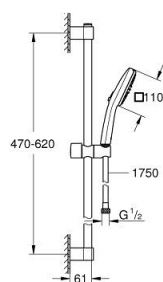

26 748 243 3 TEMPESTA CUBE 110 SADA SE SPRCHOVOU TYČÍ, 2 PROUDY (RAIN, JET)

POPIS PRODUKTU

- Barva: matte black
- součásti:
 - ruční sprcha Tempesta Cube 110 (26 746)
 - sprchová tyč, 600 mm (27 523)
 - shower hose 1750 mm 1/2" x 1/2" (28 388)
- GROHE Water Saving – méně vody, dokonalý průtok
- GROHE SmartSwitch - easily rotate the dial to enjoy your preferred spray option
- GROHE DreamSpray – perfektní proud vody
- GROHE Long-Life povrch
- GROHE FastFixation (nastavitelný horní držák pro stávající otvory)
- nastavitelný posuvný držák (sprchový držák posuvný otočením)
- Odvápňovací systém SpeedClean
- Inner WaterGuide – Vnitřní izolace pro ochranu povrchu a proti opaření
- Silikonový kroužek ShockProof, který zabraňuje škodám v případě upuštění
- maximální průtok (při tlaku 3 bary): 8,5 l/min
- doporučený tlak vody min. 1,0 bar
- vhodná pro průtokové ohřivače
- exkluzivně v kanálu Professional

26 748 243 3 TEMPESTA CUBE 110 SADA SE SPRCHOVOU TYČÍ, 2 PROUDY (RAIN, JET)

NÁHRADNÍ DÍLY , února 2023 – Nyní

1: Držák sprchové tyče (Č. obj. 486072430)

2: Vodící prvek (Č. obj. 486092430)

3: Držák sprchové tyče (Č. obj. 486082430)

4: Sítko (Č. obj. 0700200M)

5: Vymezovací podložka (Č. obj. 48543001)*

* Volitelné příslušenství