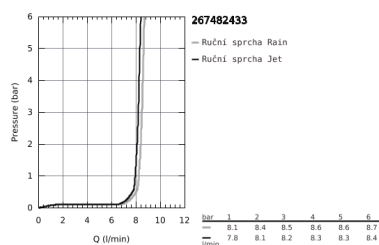

26 748 243 3 TEMPESTA CUBE 110 SADA SE SPRCHOVOU TYČÍ, 2 PROUDY (RAIN, JET)

POPIS PRODUKTU

- Barva: matte black
- součásti:
 - ruční sprcha Tempesta Cube 110 (26 746)
 - sprchová tyč, 600 mm (27 523)
 - shower hose 1750 mm 1/2" x 1/2" (28 388)
- GROHE Water Saving – méně vody, dokonalý průtok
- GROHE SmartSwitch - easily rotate the dial to enjoy your preferred spray option
- GROHE DreamSpray – perfektní proud vody
- GROHE Long-Life povrch
- GROHE FastFixation (nastavitelný horní držák pro stávající otvory)
- nastavitelný posuvný držák (sprchový držák posuvný otočením)
- Odvápňovací systém SpeedClean
- Inner WaterGuide – Vnitřní izolace pro ochranu povrchu a proti opaření
- Silikonový kroužek ShockProof, který zabraňuje škodám v případě upuštění
- maximální průtok (při tlaku 3 bary): 8,5 l/min
- doporučený tlak vody min. 1,0 bar
- vhodná pro průtokové ohřivače
- exkluzivně v kanálu Professional