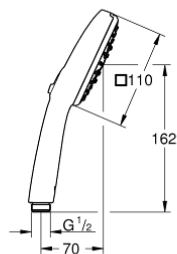

## 27 574 003 TEMPESTA CUBE 110 RUČNÍ SPRCHA 3 PROUDY

### POPIS PRODUKTU

- Barva: chrom
- Rain, Jet, Massage
- GROHE Water Saving – méně vody, dokonalý průtok
- GROHE SmartSwitch - easily rotate the dial to enjoy your preferred spray option
- GROHE DreamSpray – perfektní proud vody
- povrchová úprava GROHE Long-Life
- Odvápňovací systém SpeedClean
- Inner WaterGuide – Vnitřní izolace pro ochranu povrchu a proti opáření
- Silikonový kroužek ShockProof, který zabraňuje škodám v případě upuštění
- univerzální instalační systém kompatibilní se všemi standardními sprchovými hadicemi
- maximální průtok (při tlaku 3 bary): 8,4 l/min
- doporučený tlak vody min. 1,0 bar
- vhodná pro průtokové ohřivače
- exkluzivně v kanálu Professional

## 27 574 003 TEMPESTA CUBE 110 RUČNÍ SPRCHA 3 PROUDY

**NÁHRADNÍ DÍLY** , července 2021 – Nyní

1: Sítko (Č. obj. 0700200M)