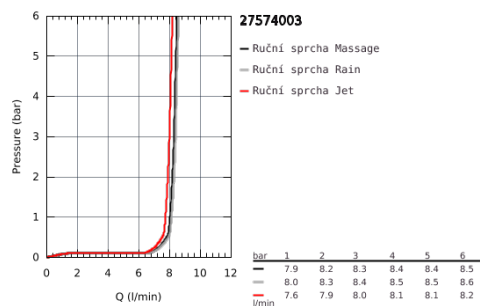

## 27 574 003 TEMPESTA CUBE 110 RUČNÍ SPRCHA 3 PROUDY

### POPIS PRODUKTU

- Barva: chrom
- Rain, Jet, Massage
- GROHE Water Saving – méně vody, dokonalý průtok
- GROHE SmartSwitch - easily rotate the dial to enjoy your preferred spray option
- GROHE DreamSpray – perfektní proud vody
- povrchová úprava GROHE Long-Life
- Odvápňovací systém SpeedClean
- Inner WaterGuide – Vnitřní izolace pro ochranu povrchu a proti opáření
- Silikonový kroužek ShockProof, který zabraňuje škodám v případě upuštění
- univerzální instalační systém kompatibilní se všemi standardními sprchovými hadicemi
- maximální průtok (při tlaku 3 bary): 8,4 l/min
- doporučený tlak vody min. 1,0 bar
- vhodná pro průtokové ohřivače
- exkluzivně v kanálu Professional