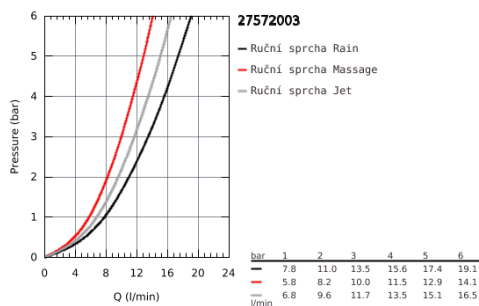

27 572 003 TEMPESTA CUBE 110 RUČNÍ SPRCHA 3 PROUDY

POPIS PRODUKTU

- Barva: chrom
- Rain, Jet, Massage
- GROHE SmartSwitch - easily rotate the dial to enjoy your preferred spray option
- GROHE DreamSpray – perfektní proud vody
- povrchová úprava GROHE Long-Life
- Odvápňovací systém SpeedClean
- Inner WaterGuide – Vnitřní izolace pro ochranu povrchu a proti opaření
- Silikonový kroužek ShockProof, který zabraňuje škodám v případě upuštění
- univerzální instalační systém kompatibilní se všemi standardními sprchovými hadicemi
- maximální průtok (při tlaku 3 bary): 13,5 l/min
- doporučený tlak vody min. 1,0 bar
- vhodná pro průtokové ohřívače
- exkluzivně v kanálu Professional

Pure Freude
an Wasser

27 572 003 TEMPESTA CUBE 110 RUČNÍ SPRCHA 3 PROUDY

NÁHRADNÍ DÍLY , července 2021 – Nyní

1: Sítko (Č. obj. 0700200M)