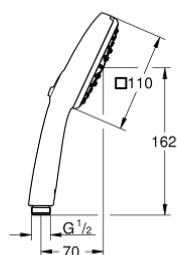

27 572 003 TEMPESTA CUBE 110 RUČNÍ SPRCHA 3 PROUDY

POPIS PRODUKTU

- Barva: chrom
- Rain, Jet, Massage
- GROHE SmartSwitch - easily rotate the dial to enjoy your preferred spray option
- GROHE DreamSpray – perfektní proud vody
- povrchová úprava GROHE Long-Life
- Odvápňovací systém SpeedClean
- Inner WaterGuide – Vnitřní izolace pro ochranu povrchu a proti opaření
- Silikonový kroužek ShockProof, který zabraňuje škodám v případě upuštění
- univerzální instalační systém kompatibilní se všemi standardními sprchovými hadicemi
- maximální průtok (při tlaku 3 bary): 13,5 l/min
- doporučený tlak vody min. 1,0 bar
- vhodná pro průtokové ohřívače
- exkluzivně v kanálu Professional

Pure Freude
an Wasser

27 572 003 TEMPESTA CUBE 110 RUČNÍ SPRCHA 3 PROUDY

NÁHRADNÍ DÍLY , července 2021 – Nyní

1: Sítko (Č. obj. 0700200M)