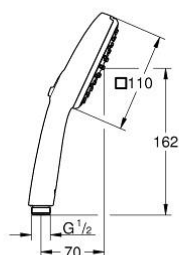

26 746 003 TEMPESTA CUBE 110 RUČNÍ SPRCHA 2 PROUDY

POPIS PRODUKTU

- Barva: chrom
- Rain, Jet
- GROHE Water Saving – méně vody, dokonalý průtok
- GROHE SmartSwitch - easily rotate the dial to enjoy your preferred spray option
- GROHE DreamSpray – perfektní proud vody
- povrchová úprava GROHE Long-Life
- Odvápňovací systém SpeedClean
- Inner WaterGuide – Vnitřní izolace pro ochranu povrchu a proti opáření
- Silikonový kroužek ShockProof, který zabraňuje škodám v případě upuštění
- univerzální instalační systém kompatibilní se všemi standardními sprchovými hadicemi
- maximum flow rate (at 3 bar): 7.4 l/min
- doporučený tlak vody min. 1,0 bar
- vhodná pro průtokové ohřívače
- exkluzivně v kanálu Professional

Pure Freude
an Wasser

26 746 003 TEMPESTA CUBE 110 RUČNÍ SPRCHA 2 PROUDY

NÁHRADNÍ DÍLY , dubna 2020 – Nyní

1: Sítko (Č. obj. 0700200M)