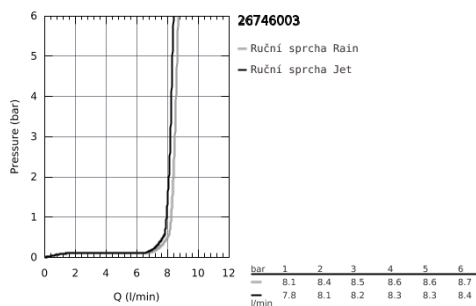

26 746 003 TEMPESTA CUBE 110 RUČNÍ SPRCHA 2 PROUDY

POPIS PRODUKTU

- Barva: chrom
- Rain, Jet
- GROHE Water Saving – méně vody, dokonalý průtok
- GROHE SmartSwitch - easily rotate the dial to enjoy your preferred spray option
- GROHE DreamSpray – perfektní proud vody
- povrchová úprava GROHE Long-Life
- Odvápňovací systém SpeedClean
- Inner WaterGuide – Vnitřní izolace pro ochranu povrchu a proti opáření
- Silikonový kroužek ShockProof, který zabraňuje škodám v případě upuštění
- univerzální instalační systém kompatibilní se všemi standardními sprchovými hadicemi
- maximum flow rate (at 3 bar): 7.4 l/min
- doporučený tlak vody min. 1,0 bar
- vhodná pro průtokové ohřívače
- exkluzivně v kanálu Professional

Pure Freude
an Wasser

26 746 003 TEMPESTA CUBE 110 RUČNÍ SPRCHA 2 PROUDY

NÁHRADNÍ DÍLY , dubna 2020 – Nyní

1: Sítko (Č. obj. 0700200M)