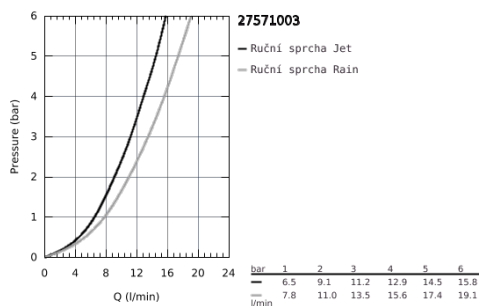

## 27 571 003 TEMPESTA CUBE 110 RUČNÍ SPRCHA 2 PROUDY

### POPIS PRODUKTU

- Barva: chrom
- Rain, Jet
- GROHE SmartSwitch - easily rotate the dial to enjoy your preferred spray option
- GROHE DreamSpray – perfektní proud vody
- povrchová úprava GROHE Long-Life
- Odvápňovací systém SpeedClean
- Inner WaterGuide – Vnitřní izolace pro ochranu povrchu a proti opaření
- Silikonový kroužek ShockProof, který zabraňuje škodám v případě upuštění
- univerzální instalační systém kompatibilní se všemi standardními sprchovými hadicemi
- maximální průtok (při tlaku 3 bary): 13,5 l/min
- doporučený tlak vody min. 1,0 bar
- vhodná pro průtokové ohřívače
- exkluzivně v kanálu Professional