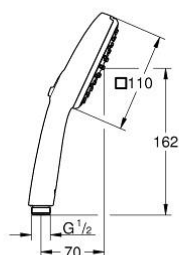

## 27 571 003 TEMPESTA CUBE 110 RUČNÍ SPRCHA 2 PROUDY

### POPIS PRODUKTU

- Barva: chrom
- Rain, Jet
- GROHE SmartSwitch - easily rotate the dial to enjoy your preferred spray option
- GROHE DreamSpray – perfektní proud vody
- povrchová úprava GROHE Long-Life
- Odvápňovací systém SpeedClean
- Inner WaterGuide – Vnitřní izolace pro ochranu povrchu a proti opaření
- Silikonový kroužek ShockProof, který zabraňuje škodám v případě upuštění
- univerzální instalační systém kompatibilní se všemi standardními sprchovými hadicemi
- maximální průtok (při tlaku 3 bary): 13,5 l/min
- doporučený tlak vody min. 1,0 bar
- vhodná pro průtokové ohřívače
- exkluzivně v kanálu Professional

## 27 571 003 TEMPESTA CUBE 110 RUČNÍ SPRCHA 2 PROUDY

**NÁHRADNÍ DÍLY** , dubna 2020 – Nyní

1: Sítko (Č. obj. 0700200M)