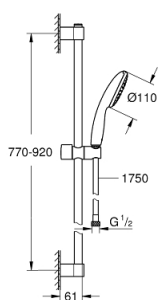

27 925 003 TEMPESTA 110 SHOWER RAIL SET 1 SPRAY (RAIN)

POPIS PRODUKTU

- Barva: chrom
- součásti:
- ruční sprcha Tempesta 110 (27 923)
- sprchová tyč, 900 mm (27 524)
- sprchová hadice Relexaflex 1750 mm 1/2" × 1/2" (28 154)
- GROHE Water Saving – méně vody, dokonalý průtok
- GROHE DreamSpray – perfektní proud vody
- povrchová úprava GROHE Long-Life
- GROHE FastFixation (nastavitelný horní držák pro stávající otvory)
- nastavitelný posuvný držák (sprchový držák posuvný otočením)
- Odvápňovací systém SpeedClean
- Inner WaterGuide – Vnitřní izolace pro ochranu povrchu a proti opaření
- Silikonový kroužek ShockProof, který zabraňuje škodám v případě upuštění
- maximum flow rate (at 3 bar): 7.6 l/min
- doporučený tlak vody min. 1,0 bar
- vhodná pro průtokové ohřívače
- exkluzivně v kanálu Professional

Pure Freude
an Wasser

27 925 003 TEMPESTA 110 SHOWER RAIL SET 1 SPRAY (RAIN)

No exploded view is available for this spare part list.

NÁHRADNÍ DÍLY, listopadu 2021 – Nyní

1: Držák sprchové tyče (Č. obj. 48607000)

2: Vodící prvek (Č. obj. 48609000)

3: Držák sprchové tyče (Č. obj. 48608000)

4: Sítko (Č. obj. 0700200M)

5: Vymezovací podložka (Č. obj. 48543001)*

* Volitelné příslušenství