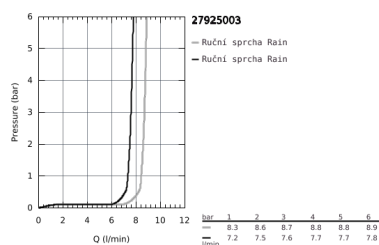

27 925 003 TEMPESTA 110 SHOWER RAIL SET 1 SPRAY (RAIN)

POPIS PRODUKTU

- Barva: chrom
- součásti:
- ruční sprcha Tempesta 110 (27 923)
- sprchová tyč, 900 mm (27 524)
- sprchová hadice Relexaflex 1750 mm 1/2" × 1/2" (28 154)
- GROHE Water Saving – méně vody, dokonalý průtok
- GROHE DreamSpray – perfektní proud vody
- povrchová úprava GROHE Long-Life
- GROHE FastFixation (nastavitelný horní držák pro stávající otvory)
- nastavitelný posuvný držák (sprchový držák posuvný otočením)
- Odvápňovací systém SpeedClean
- Inner WaterGuide – Vnitřní izolace pro ochranu povrchu a proti opaření
- Silikonový kroužek ShockProof, který zabraňuje škodám v případě upuštění
- maximum flow rate (at 3 bar): 7.6 l/min
- doporučený tlak vody min. 1,0 bar
- vhodná pro průtokové ohřívače
- exkluzivně v kanálu Professional

Pure Freude
an Wasser

27 925 003 TEMPESTA 110 SHOWER RAIL SET 1 SPRAY (RAIN)

No exploded view is available for this spare part list.

NÁHRADNÍ DÍLY, listopadu 2021 – Nyní

1: Držák sprchové tyče (Č. obj. 48607000)