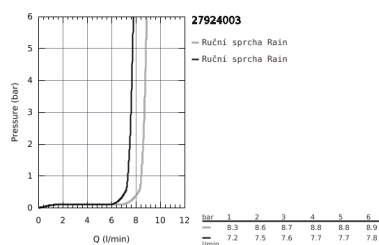

## 27 924 003 TEMPESTA 110 SHOWER RAIL SET 1 SPRAY (RAIN)

### POPIS PRODUKTU

- Barva: chrom
- součásti:
- ruční sprcha Tempesta 110 (27 923)
- sprchová tyč, 600 mm (27 523)
- sprchová hadice Relexaflex 1750 mm 1/2" × 1/2" (28 154)
- GROHE Water Saving – méně vody, dokonalý průtok
- GROHE DreamSpray – perfektní proud vody
- povrchová úprava GROHE Long-Life
- GROHE FastFixation (nastavitelný horní držák pro stávající otvory)
- nastavitelný posuvný držák (sprchový držák posuvný otočením)
- Odvápňovací systém SpeedClean
- Inner WaterGuide – Vnitřní izolace pro ochranu povrchu a proti opaření
- Silikonový kroužek ShockProof, který zabraňuje škodám v případě upuštění
- maximální průtok (při tlaku 3 bary): 8,7 l/min
- doporučený tlak vody min. 1,0 bar
- vhodná pro průtokové ohřívače
- exkluzivně v kanálu Professional