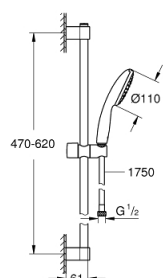

## 27 924 003 TEMPESTA 110 SHOWER RAIL SET 1 SPRAY (RAIN)

### POPIS PRODUKTU

- Barva: chrom
- součásti:
- ruční sprcha Tempesta 110 (27 923)
- sprchová tyč, 600 mm (27 523)
- sprchová hadice Relexaflex 1750 mm 1/2" × 1/2" (28 154)
- GROHE Water Saving – méně vody, dokonalý průtok
- GROHE DreamSpray – perfektní proud vody
- povrchová úprava GROHE Long-Life
- GROHE FastFixation (nastavitelný horní držák pro stávající otvory)
- nastavitelný posuvný držák (sprchový držák posuvný otočením)
- Odvápňovací systém SpeedClean
- Inner WaterGuide – Vnitřní izolace pro ochranu povrchu a proti opaření
- Silikonový kroužek ShockProof, který zabraňuje škodám v případě upuštění
- maximální průtok (při tlaku 3 bary): 8,7 l/min
- doporučený tlak vody min. 1,0 bar
- vhodná pro průtokové ohřívače
- exkluzivně v kanálu Professional

## 27 924 003 TEMPESTA 110 SHOWER RAIL SET 1 SPRAY (RAIN)

No exploded view is available for this spare part list.

**NÁHRADNÍ DÍLY** , listopadu 2021 – Nyní

1: Držák sprchové tyče (Č. obj. 48607000)

2: Vodící prvek (Č. obj. 48609000)