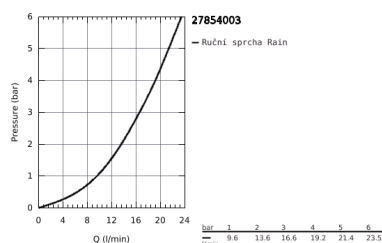

## 27 854 003 TEMPESTA 110 SHOWER RAIL SET 1 SPRAY (RAIN)

### POPIS PRODUKTU

- Barva: chrom
- součásti:
  - ruční sprcha Tempesta 110 (27 852)
  - sprchová tyč, 900 mm (27 524)
  - sprchová hadice Relexaflex 1750 mm 1/2" × 1/2" (28 154)
  - GROHE DreamSpray – perfektní proud vody
  - povrchová úprava GROHE Long-Life
  - GROHE FastFixation (nastavitelný horní držák pro stávající otvory)
  - nastavitelný posuvný držák (sprchový držák posuvný otočením)
  - Odvápňovací systém SpeedClean
  - Inner WaterGuide – Vnitřní izolace pro ochranu povrchu a proti opaření
  - Silikonový kroužek ShockProof, který zabraňuje škodám v případě upuštění
  - maximální průtok (při tlaku 3 bary): 16,6 l/min
  - doporučený tlak vody min. 1,0 bar
  - vhodná pro průtokové ohřivače
  - exkluzivně v kanálu Professional