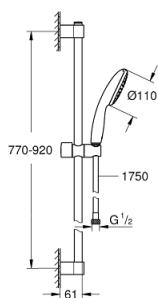

## 27 854 003 TEMPESTA 110 SHOWER RAIL SET 1 SPRAY (RAIN)

### POPIS PRODUKTU

- Barva: chrom
- součásti:
  - ruční sprcha Tempesta 110 (27 852)
  - sprchová tyč, 900 mm (27 524)
  - sprchová hadice Relexaflex 1750 mm 1/2" × 1/2" (28 154)
  - GROHE DreamSpray – perfektní proud vody
  - povrchová úprava GROHE Long-Life
  - GROHE FastFixation (nastavitelný horní držák pro stávající otvory)
  - nastavitelný posuvný držák (sprchový držák posuvný otočením)
  - Odvápňovací systém SpeedClean
  - Inner WaterGuide – Vnitřní izolace pro ochranu povrchu a proti opaření
  - Silikonový kroužek ShockProof, který zabraňuje škodám v případě upuštění
  - maximální průtok (při tlaku 3 bary): 16,6 l/min
  - doporučený tlak vody min. 1,0 bar
  - vhodná pro průtokové ohřivače
  - exkluzivně v kanálu Professional

## 27 854 003 TEMPESTA 110 SHOWER RAIL SET 1 SPRAY (RAIN)

No exploded view is available for this spare part list.

**NÁHRADNÍ DÍLY** , dubna 2020 – Nyní

1: Držák sprchové tyče (Č. obj. 48607000)

2: Vodící prvek (Č. obj. 48609000)