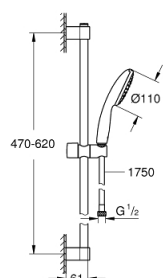

27 853 003 TEMPESTA 110 SHOWER RAIL SET 1 SPRAY (RAIN)

POPIS PRODUKTU

- Barva: chrom
- součásti:
- ruční sprcha Tempesta 110 (27 852)
- sprchová tyč, 600 mm (27 523)
- sprchová hadice Relexaflex 1750 mm 1/2" x 1/2" (28 154)
- GROHE DreamSpray – perfektní proud vody
- povrchová úprava GROHE Long-Life
- GROHE FastFixation (nastavitelný horní držák pro stávající otvory)
- nastavitelný posuvný držák (sprchový držák posuvný otočením)
- Odvápňovací systém SpeedClean
- Inner WaterGuide – Vnitřní izolace pro ochranu povrchu a proti opaření
- Silikonový kroužek ShockProof, který zabraňuje škodám v případě upuštění
- maximální průtok (při tlaku 3 bary): 16,6 l/min
- doporučený tlak vody min. 1,0 bar
- vhodná pro průtokové ohřivače
- exkluzivně v kanálu Professional

Pure Freude
an Wasser

27 853 003 TEMPESTA 110 SHOWER RAIL SET 1 SPRAY (RAIN)

No exploded view is available for this spare part list.

NÁHRADNÍ DÍLY, dubna 2020 – Nyní

1: Držák sprchové tyče (Č. obj. 48607000)

2: Vodící prvek (Č. obj. 48609000)

3: Držák sprchové tyče (Č. obj. 48608000)

4: Sítko (Č. obj. 0700200M)

5: Vymezovací podložka (Č. obj. 48543001)*

* Volitelné příslušenství