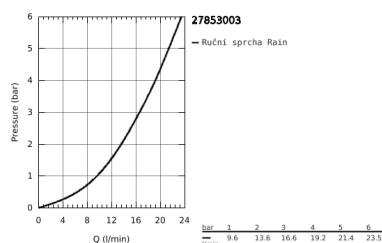

27 853 003 TEMPESTA 110 SHOWER RAIL SET 1 SPRAY (RAIN)

POPIS PRODUKTU

- Barva: chrom
- součásti:
- ruční sprcha Tempesta 110 (27 852)
- sprchová tyč, 600 mm (27 523)
- sprchová hadice Relexaflex 1750 mm 1/2" x 1/2" (28 154)
- GROHE DreamSpray – perfektní proud vody
- povrchová úprava GROHE Long-Life
- GROHE FastFixation (nastavitelný horní držák pro stávající otvory)
- nastavitelný posuvný držák (sprchový držák posuvný otočením)
- Odvápňovací systém SpeedClean
- Inner WaterGuide – Vnitřní izolace pro ochranu povrchu a proti opaření
- Silikonový kroužek ShockProof, který zabraňuje škodám v případě upuštění
- maximální průtok (při tlaku 3 bary): 16,6 l/min
- doporučený tlak vody min. 1,0 bar
- vhodná pro průtokové ohřivače
- exkluzivně v kanálu Professional

Pure Freude
an Wasser

27 853 003 TEMPESTA 110 SHOWER RAIL SET 1 SPRAY (RAIN)

No exploded view is available for this spare part list.

NÁHRADNÍ DÍLY, dubna 2020 – Nyní

1: Držák sprchové tyče (Č. obj. 48607000)