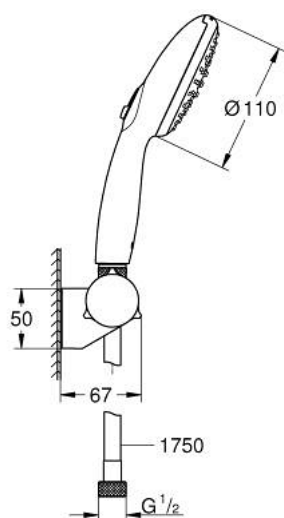

27 601 003 TEMPESTA 110 SET S DRŽÁKEM NA ZEĎ

POPIS PRODUKTU

- Barva: chrom
- součásti:
 - ruční sprcha Tempesta 110 (26 161)
 - nástěnný držák sprchy Tempesta, nastavitelný (27 595)
 - sprchová hadice Relexaflex 1750 mm 1/2" x 1/2" (28 154)
 - GROHE Water Saving – méně vody, dokonalý průtok
 - GROHE SmartSwitch - easily rotate the dial to enjoy your preferred spray option
 - GROHE DreamSpray – perfektní proud vody
 - povrchová úprava GROHE Long-Life
 - Odvápňovací systém SpeedClean
 - Inner WaterGuide – Vnitřní izolace pro ochranu povrchu a proti opaření
 - Silikonový kroužek ShockProof, který zabraňuje škodám v případě upuštění
 - maximální průtok (při tlaku 3 bary): 8,5 l/min
 - doporučený tlak vody min. 1,0 bar
 - vhodná pro průtokové ohřívače
 - exkluzivně v kanálu Professional

27 601 003 TEMPESTA 110 SET S DRŽÁKEM NA ZEĎ

NÁHRADNÍ DÍLY , dubna 2020 – Nyní

1: Sítko (Č. obj. 0700200M)

2: krycí víčko (Č. obj. 1029380000)