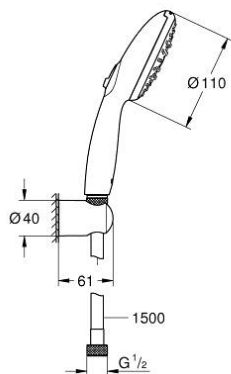

## 26 920 003 TEMPESTA 110 WALL HOLDER SET 3 SPRAYS (RAIN, JET, MASSAGE)

### POPIS PRODUKTU

- Barva: chrom
- součásti:
  - ruční sprcha Tempesta 110 (28 419)
  - nástěnný držák sprchy Tempesta, nenastavitelný (28 605)
  - sprchová hadice Relexaflex 1500 mm 1/2" x 1/2" (28 151)
- GROHE Water Saving – méně vody, dokonalý průtok
- GROHE SmartSwitch - easily rotate the dial to enjoy your preferred spray option
- GROHE DreamSpray – perfektní proud vody
- povrchová úprava GROHE Long-Life
- Odvápňovací systém SpeedClean
- Inner WaterGuide – Vnitřní izolace pro ochranu povrchu a proti opaření
- Silikonový kroužek ShockProof, který zabraňuje škodám v případě upuštění
- maximum flow rate (at 3 bar): 7.4 l/min
- doporučený tlak vody min. 1,0 bar
- vhodná pro průtokové ohřívače
- exkluzivně v kanálu Professional

## 26 920 003 TEMPESTA 110 WALL HOLDER SET 3 SPRAYS (RAIN, JET, MASSAGE)

NÁHRADNÍ DÍLY , listopadu 2021 – Nyní

1: Sítko (Č. obj. 0700200M)