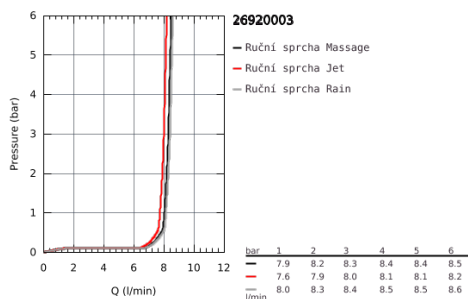

## 26 920 003 TEMPESTA 110 WALL HOLDER SET 3 SPRAYS (RAIN, JET, MASSAGE)

### POPIS PRODUKTU

- Barva: chrom
- součásti:
  - ruční sprcha Tempesta 110 (28 419)
  - nástěnný držák sprchy Tempesta, nenastavitelný (28 605)
  - sprchová hadice Relexaflex 1500 mm 1/2" x 1/2" (28 151)
- GROHE Water Saving – méně vody, dokonalý průtok
- GROHE SmartSwitch - easily rotate the dial to enjoy your preferred spray option
- GROHE DreamSpray – perfektní proud vody
- povrchová úprava GROHE Long-Life
- Odvápňovací systém SpeedClean
- Inner WaterGuide – Vnitřní izolace pro ochranu povrchu a proti opaření
- Silikonový kroužek ShockProof, který zabraňuje škodám v případě upuštění
- maximum flow rate (at 3 bar): 7.4 l/min
- doporučený tlak vody min. 1,0 bar
- vhodná pro průtokové ohřívače
- exkluzivně v kanálu Professional